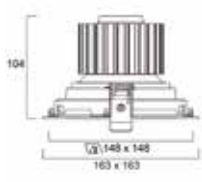

## Mitat (mm)

Expospot 50 mm  
Säädettävä

Expospot 50 mm  
Kiinteä

Expospot 70 mm  
Kiinteä

Expospot 70 mm  
Säädettävä

Expospot 90 mm  
Kiinteä

Expospot 90 mm  
Säädettävä

Expospot 90 mm Yhden  
kierroksen kardaani