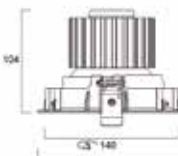

## Mitat (mm)

Expospot 50 mm  
Säädettävä

Expospot 50 mm  
Kiinteä

Expospot 70 mm  
Kiinteä

Expospot 70 mm  
Säädettävä

Expospot 90 mm  
Kiinteä

Expospot 90 mm  
Säädettävä

Expospot 90 mm Yhden  
kierroksen kardaani