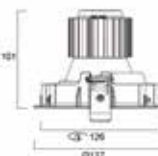

## Mitat (mm)

Expospot 50 mm  
Säädettävä

Expospot 50 mm  
Kiinteä

Expospot 70 mm  
Kiinteä

Expospot 70 mm  
Säädettävä

Expospot 90 mm  
Kiinteä

Expospot 90 mm  
Säädettävä

Expospot 90 mm Yhden  
kierroksen kardaani