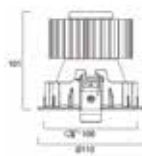

Expospot 70 mm
Kiinteä