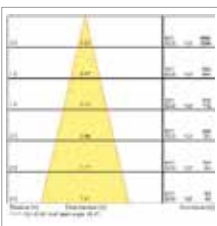

Fotometriset tiedot

Esitetyt fotometriset tiedot ovat esimerkki yksittäiselle päälle, Duo- tai Trio-versiossa ne on kerrottava.
Löydät kunkin tuotteen omat fotometriset tiedot verkkosivuiltamme.

Expospot 90 kiinteä HO RA80 4000K NB Valkoinen