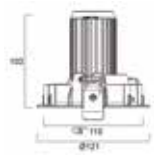

Mitat (mm)

Expospot 50 mm
Säädettävä