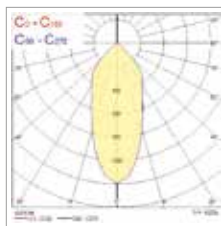

Expospot 90 kiinteä HO RA80 4000K MB Valkoinen