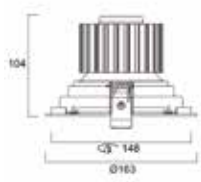

## Mitat (mm)

Expospot 50 mm  
Säädettävä

Expospot 50 mm  
Kiinteä

Expospot 70 mm  
Kiinteä

Expospot 70 mm  
Säädettävä

Expospot 90 mm  
Kiinteä

Expospot 90 mm  
Säädettävä

Expospot 90 mm Yhden  
kierroksen kardaani