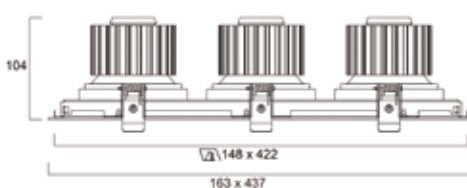

Expospot 90 mm Kolmen neliön kardaani