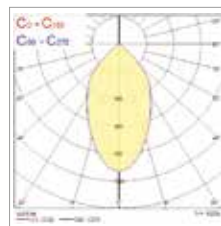

Expospot 90 kiinteä HO RA80 4000K WB Valkoinen