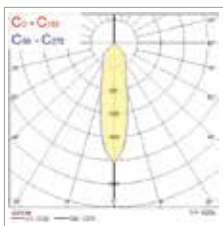

## Fotometriset tiedot

Esitetyt fotometriset tiedot ovat esimerkki yksittäiselle päälle, Duo- tai Trio-versiossa ne on kerrottava.  
Löydät kunkin tuotteen omat fotometriset tiedot verkkosivuiltamme.

Expospot 90 kiinteä HO RA80 4000K NB Valkoinen