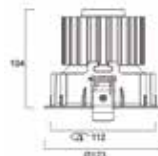

## Mitat (mm)

Expospot 50 mm  
Säädettävä

Expospot 50 mm  
Kiinteä

Expospot 70 mm  
Kiinteä

Expospot 70 mm  
Säädettävä

Expospot 90 mm  
Kiinteä

Expospot 90 mm  
Säädettävä

Expospot 90 mm Yhden  
kierroksen kardaani