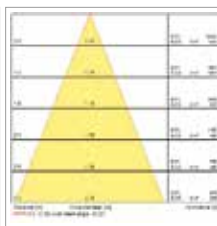

Expospot 90 kiinteä HO RA80 4000K MB Valkoinen