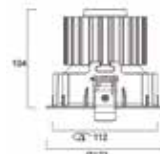

Expospot

Fotometriska data

De fotometriska data som visas är ett exempel för ett enda huvud, för Duo eller Trio-versioner behöver dessa multipliceras. Du hittar de enskilda fotometriska data för varje objekt på vår hemsida.

Expospot 90 Fast HO RA80 4 000K NB Vit

Expospot 90 Fast HO RA80 4 000K MB Vit

Expospot 90 Fast HO RA80 4 000K WB Vit

Mått (mm)

Expospot 50mm
Justerbar

Expospot 50mm
Fast

Expospot 70mm
Fast

Expospot 70mm
Justerbar