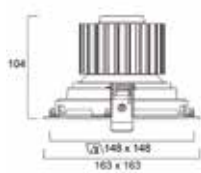

Expospot 90mm Enskild
Kvadratisk Kardansk
upphängning