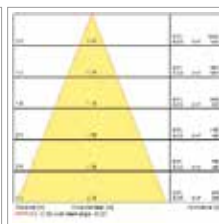

Expospot 90 Fast HO RA80 4 000K MB Vit