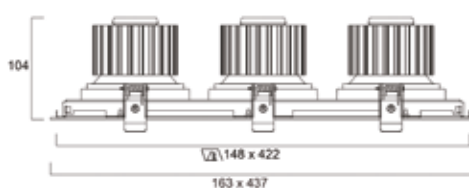

Expospot 90mm
Fast

Expospot 90mm
Justerbar

Expospot 90mm
Enskild Rund Kardansk
upphängning

Expospot 90mm Enskild
Kvadratisk Kardansk
upphängning

Expospot 90mm Trippel
Kvadratisk Kardansk
upphängning

Ytterligare bilder