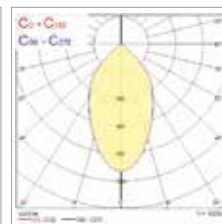

Expospot 90 Fast HO RA80 4 000K WB Vit