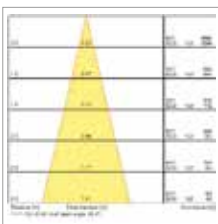

Fotometriska data

De fotometriska data som visas är ett exempel för ett enda huvud, för Duo eller Trio-versioner behöver dessa multipliceras. Du hittar de enskilda fotometriska data för varje objekt på vår hemsida.

Expospot 90 Fast HO RA80 4 000K NB Vit