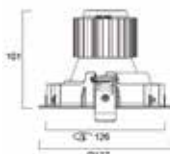

Expospot

Fotometriska data

De fotometriska data som visas är ett exempel för ett enda huvud, för Duo eller Trio-versioner behöver dessa multipliceras. Du hittar de enskilda fotometriska data för varje objekt på vår hemsida.

Expospot 90 Fast HO RA80 4 000K NB Vit

Expospot 90 Fast HO RA80 4 000K MB Vit

Expospot 90 Fast HO RA80 4 000K WB Vit

Mått (mm)

Expospot 50mm
Justerbar

Expospot 50mm
Fast

Expospot 70mm
Fast

Expospot 70mm
Justerbar