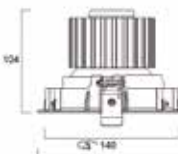

Expospot 90mm
Justerbar