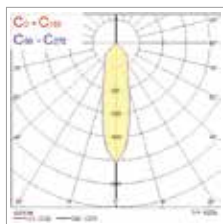

Fotometriska data

De fotometriska data som visas är ett exempel för ett enda huvud, för Duo eller Trio-versioner behöver dessa multipliceras. Du hittar de enskilda fotometriska data för varje objekt på vår hemsida.

Expospot 90 Fast HO RA80 4 000K NB Vit