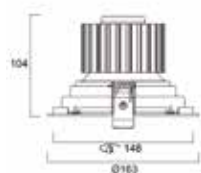

Expospot

Fotometriska data

De fotometriska data som visas är ett exempel för ett enda huvud, för Duo eller Trio-versioner behöver dessa multipliceras. Du hittar de enskilda fotometriska data för varje objekt på vår hemsida.

Expospot 90 Fast HO RA80 4 000K NB Vit

Expospot 90 Fast HO RA80 4 000K MB Vit

Expospot 90 Fast HO RA80 4 000K WB Vit

Mått (mm)

Expospot 50mm
Justerbar

Expospot 50mm
Fast

Expospot 70mm
Fast

Expospot 70mm
Justerbar

Expospot 90mm
Fast

Expospot 90mm
Justerbar

Expospot 90mm
Enskild Rund Kardansk
upphängning

Expospot 90mm Enskild
Kvadratisk Kardansk
upphängning

Expospot 90mm Trippel
Kvadratisk Kardansk
upphängning

Ytterligare bilder