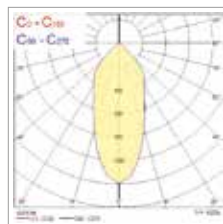

Expospot 90 Fast HO RA80 4 000K MB Vit