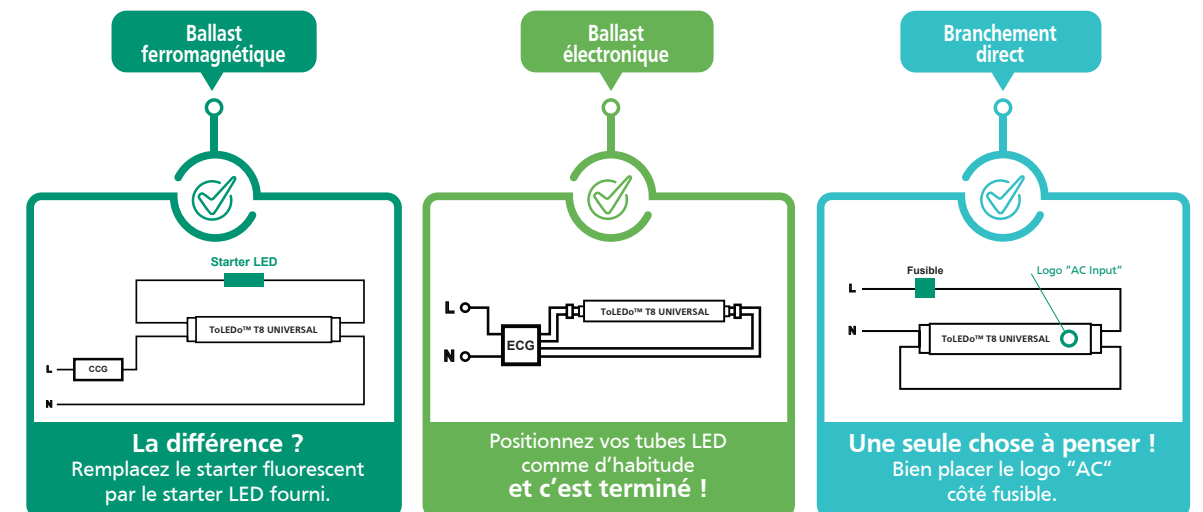

COMPATIBLE ET FACILE À INSTALLER AVEC TOUS LES TYPES DE BALLASTS⁽²⁾

Adaptée aux 3 types d'installations - ballasts ferromagnétiques, électroniques et branchements directs - la gamme ToLEDo™ T8 UNIVERSAL est conçue pour toutes les applications.

Pour le remplacement de vos tubes fluorescents, rien ne change ou presque !