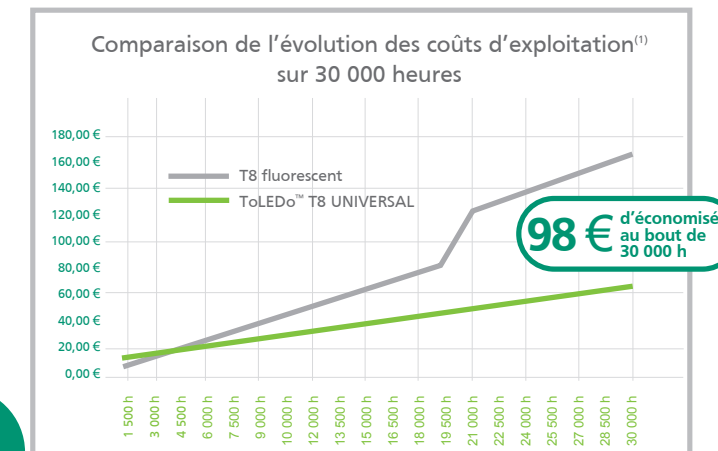

LE PASSAGE À LA TECHNOLOGIE LED EST UNE OBLIGATION RÉGLEMENTAIRE...

Le 24 août 2023 marquera l'arrêt de la commercialisation des tubes fluorescents T8. Au-delà de leur scintillement qui peut être inconfortable, ils sont jugés trop énergivores.

Un tube LED représente
+ DE 60% D'ÉCONOMIES
d'énergie par rapport à un tube fluorescent !

Un tube LED utilise la quasi-totalité de l'énergie reçue dans la production de lumière :
DÉPERDITION D'ÉNERGIE MINIMALE !

(Contrairement à un tube fluorescent qui présente une déperdition de flux lumineux de 35 à 45% en raison de son émission directe/indirecte à 360°.)

...QUI PEUT S'AVÉRER UN VÉRITABLE CASSE-TÊTE

Tant de questions se posent :

- Faut-il prévoir un investissement conséquent ?
- Quel tube choisir pour quel type de ballast ?
- Comment gérer les problématiques autour du stockage, du financement, de l'installation, de la maintenance... ?

RASSUREZ-VOUS, SYLVANIA VA VOUS SIMPLIFIER LA VIE !

LA GAMME ToLEDo™ T8 UNIVERSAL EST LA SOLUTION UNIVERSELLE PENSÉE POUR VOUS

UN RETOUR SUR INVESTISSEMENT EN MOINS DE 5 MOIS !

Comparez dès maintenant le coût total⁽¹⁾ d'un tube T8 fluorescent et celui d'un ToLEDo™ T8 UNIVERSAL, et constatez les économies que vous pouvez réaliser en peu de temps !

	Tube T8 fluorescent (0001510)	Tube ToLEDo™ T8 UNIVERSAL (0029279)
Puissance (W)	36	18
Consommation énergétique (kWh/1000h)	43	18
Durée de vie (heures)	20 000	30 000
Coût total d'exploitation à 30 000 heures⁽¹⁾	161,76 €HT	64,05 €HT
ROI		

60% d'économies à 30 000 h

3 470 heures (soit < 5 mois)

COMPATIBLE ET FACILE À INSTALLER AVEC TOUS LES TYPES DE BALLASTS⁽²⁾

Adaptée aux 3 types d'installations - ballasts ferromagnétiques, électroniques et branchements directs - la gamme ToLEDo™ T8 UNIVERSAL est conçue pour toutes les applications.