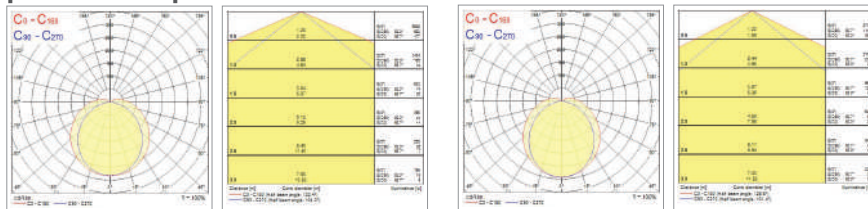

START Waterproof Tubular 1500 IP66

Informations produit

Code	Désignation	Puissance consommée (W)	Flux Luminaire (lm)	Efficacité lumineuse (lm/W)	Température de couleur (K)	Protection IP	Protection IK	Longueur	Largeur	Hauteur
START Waterproof Tubular										
0047150	START Waterproof Tubular 1200 IP66 4300lm 830 Polycarbonate	35	4300	121	3000	IP66	IK10	1195	70	70
0047180	START Waterproof Tubular 1200 IP66 5000lm 840 Polycarbonate	35	5000	143	4000	IP66	IK10	1195	70	70
0047151	START Waterproof Tubular 1500 IP66 6300lm 830 Polycarbonate	50	6300	125	3000	IP66	IK10	1495	70	70
0047181	START Waterproof Tubular 1500 IP66 7400lm 840 Polycarbonate	50	7400	148	4000	IP66	IK10	1495	70	70

Données photométriques

START Waterproof Tubular 1200