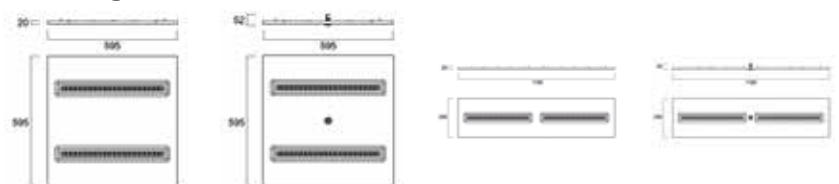

Afmetingen (mm)

0044000

0044003

0044004

0044007