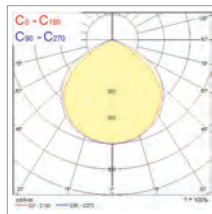

Données photométriques

START Flood Flat