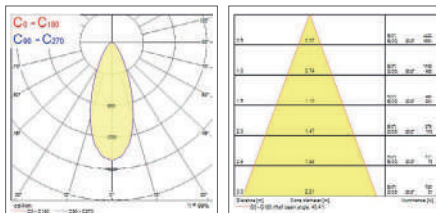

Données photométriques