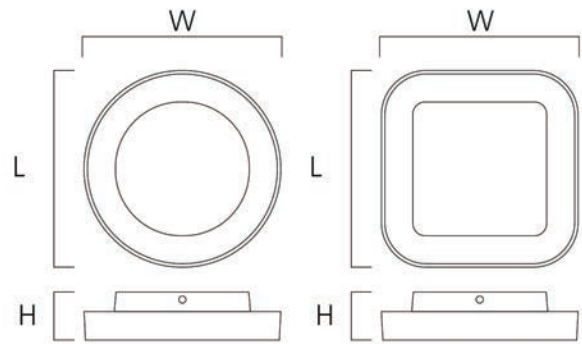

Ölçü (W x H x L)

108mm x 108mm x 109mm

Voltaj

5

Lümen

2x150lm

Ölçü (W x L x H)

202mm x 202mm x 50mm