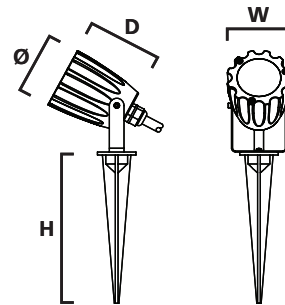

Yüze montaj spot

Çivi ile birlikte spot

Ölçü (Ø x H x D)

Çivi (H)

Voltaj

Lümen

70mm x 70mm x 82mm

170mm