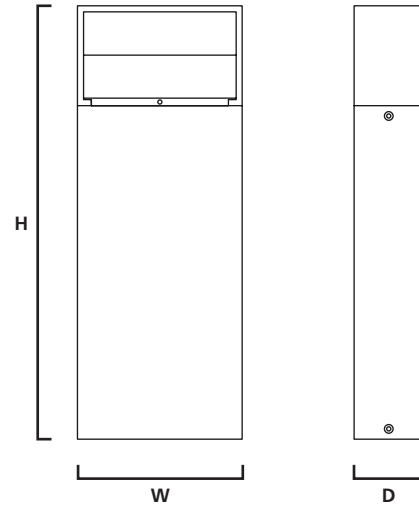

Özellikler

- Bahçeler, parklar ve yürüyüş yolları gibi peyzaj aydınlatmaları için ideal
- 60lm/W'ye kadar yüksek performans
- Şık ve modern bir tasarıma sahip dekoratif bollard lamba
- 2 yükseklikte seçenek mevcuttur: 500 mm ve 1000 mm
- Gövde rengi: RAL9005 (siyah)
- Bir montaj braketi ve 2 adet M10 uzatma vidası kullanan sağlam montaj sistemi
- Kullanım ömrü: 30.000 saat (L70B50)
- 3.000K renk seçeneği