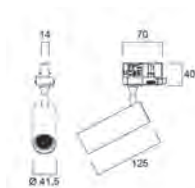

0006156	Pixo Mini Rail 6,5W 490lm 927 MB Blanc	79,00	1
0006157	Pixo Mini Rail 6,5W 490lm 927 MB Noir	79,00	1
0006158	Pixo Mini Rail 6,5W 520lm 930 MB Blanc	79,00	1
0006159	Pixo Mini Rail 6,5W 520lm 930 MB Noir	79,00	1
0006160	Pixo Mini Rail 6,5W 560lm 940 MB Blanc	79,00	1
0006161	Pixo Mini Rail 6,5W 560lm 940 MB Noir	79,00	1