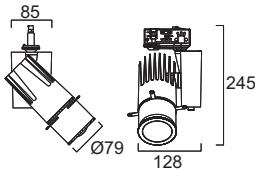

Beacon Muse Framing Variation Individuelle (On Board) - Blanc

▲ 2055956	Beacon Muse Proj. Fram. 35W 474lm 930 LS3 O/B Blanc	889,50	1
▲ 2055958	Beacon Muse Proj. Fram. 35W 474lm 940 LS3 O/B Blanc	889,50	1

Beacon Muse Framing Variation Individuelle (On Board) - Noir

▲ 2055957	Beacon Muse Proj. Fram. 35W 474lm 930 LS3 O/B Noir	889,50	1
▲ 2055959	Beacon Muse Proj. Fram. 35W 474lm 940 LS3 O/B Noir	889,50	1

Beacon Muse Iris Variation Individuelle (On Board) - Blanc

▲ 2055968	Beacon Muse Proj. Iris 35W 474lm 930 LS3 O/B Blanc	1.042,00	1
▲ 2055970	Beacon Muse Proj. Iris 35W 474lm 940 LS3 O/B Blanc	1.042,00	1

Beacon Muse Iris Variation Individuelle (On Board) - Noir

▲ 2055969	Beacon Muse Proj. Iris 35W 474lm 930 LS3 O/B Noir	1.042,00	1
▲ 2055971	Beacon Muse Proj. Iris 35W 474lm 940 LS3 O/B Noir	1.042,00	1

Beacon Muse Gobo Variation Individuelle (On Board) - Blanc

▲ 2055944	Beacon Muse Proj. Gobo 35W 474lm 930 LS3 O/B Blanc	821,00	1
▲ 2055945	Beacon Muse Proj. Gobo 35W 474lm 930 LS3 O/B Noir	821,00	1

Beacon Muse Gobo Variation Individuelle (On Board) - Noir

▲ 2055946	Beacon Muse Proj. Gobo 35W 474lm 940 LS3 O/B Blanc	821,00	1
▲ 2055947	Beacon Muse Proj. Gobo 35W 474lm 940 LS3 O/B Noir	821,00	1

Accessoires

3020080	Monopoint - Patère LS3 Noire	50,00	1
3020010	Monopoint - Patère LS3 Blanche	50,00	1