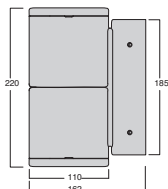

Inverso Direct/Indirect 3000K

3080097	Inverso Dir./Indir. 30W 3130lm 830 40° Noir	373,50	1
3080098	Inverso Dir./Indir. 30W 3130lm 830 40° Blanc	373,50	1
3080099	Inverso Dir./Indir. 30W 3130lm 830 40° Argent	373,50	1

Inverso Direct/Indirect 4000K

3080037	Inverso Dir./Indir. 30W 3233lm 840 40° Noir	373,50	1
3080038	Inverso Dir./Indir. 30W 3233lm 840 40° Blanc	373,50	1
3080039	Inverso Dir./Indir. 30W 3233lm 840 40° Argent	373,50	1