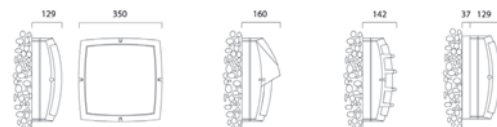

Monitor

4063825	Monitor 9/17W 717/1377lm 830 Noir	473,50	1
4063827	Monitor 9/17W 717/1377lm 830 Argent	473,50	1
4063821	Monitor 9/17W 776/1493lm 840 Noir	473,50	1
4063823	Monitor 9/17W 776/1493lm 840 Argent	473,50	1
✕ 4063826	Monitor 11/19W 717/1377lm 830 Noir E3	621,00	1
✕ 4063828	Monitor 11/19W 717/1377lm 830 Argent E3	621,00	1
✕ 4063822	Monitor 11/19W 776/1493lm 840 Noir E3	621,00	1
✕ 4063824	Monitor 11/19W 776/1493lm 840 Argent E3	621,00	1

Accessoires Monitor

4046028	Monitor Casquette Noir	68,50	1
4046027	Monitor Grille 4 barres horizontales Noir	68,50	1
4045981	Monitor Casquette Argent	68,50	1