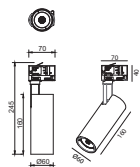

PIXO MINI

SYLVANIA

- Spot pour rail très compact, avec adaptateur universel Global GA69
- Conception intégrale simple et lisse sans boîte de pilote et sans vis visibles
- Faisceau lumineux extrêmement précis de 40 ° grâce à la lentille de haute qualité

- Indice de rendu des couleurs élevé, IRC90
- Haute cohérence des couleurs, SDCM≤3
- Disponible avec température de couleur 2700K (490lm), 3000K (520lm) et 4000K (560lm)
- Non dimmable
- Durée de vie prévue: 72.000 hrs L70B50
- Garantie 3 ans

0006156	Pixo Mini Rail 6,5W 490lm 927 MB Blanc	79,00	1
0006157	Pixo Mini Rail 6,5W 490lm 927 MB Noir	79,00	1
0006158	Pixo Mini Rail 6,5W 520lm 930 MB Blanc	79,00	1
0006159	Pixo Mini Rail 6,5W 520lm 930 MB Noir	79,00	1
0006160	Pixo Mini Rail 6,5W 560lm 940 MB Blanc	79,00	1
0006161	Pixo Mini Rail 6,5W 560lm 940 MB Noir	79,00	1

- Projecteur LED avec driver intégré destiné aux espaces de vente et commerces
- Faisceau standard 36°; fourni avec 2 lentilles supplémentaires: faisceau étroit 24° et large 54°
- Disponible en version 3000K / 4000K
- Équipé d'un adaptateur GA69, pour

- montage sur rail triphasé Global Tac Pro
- IRC 90 en standard.
- Non dimmable
- Finition Blanche ou Noir
- Flux lumineux : jusqu'à 5250lm - Efficacité : jusqu'à 97lm/W
- Durée de vie prévue: 72.000 hrs L70B50
- Garantie 5 ans

Pixo S - Blanc

0005440	Pixo Small 17W 1490lm 930 NB MB WB Blanc	79,00	1
0005446	Pixo Small 17W 1600lm 940 NB MB WB Blanc	79,00	1

Pixo S - Noir

0005441	Pixo Small 17W 1490lm 930 NB MB WB Noir	79,00	1
0005447	Pixo Small 17W 1600lm 940 NB MB WB Noir	79,00	1

NB/MB/WB: Faisceau étroit/médium/large

Pixo M - Blanc

0005442	Pixo Medium 32W 2800lm 930 NB MB WB Blanc	100,00	1
0005448	Pixo Medium 32W 3000lm 940 NB MB WB Blanc	100,00	1

Pixo M - Noir