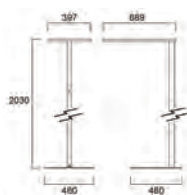

FreeOffice Haute Efficacité (HE)

△	0060780	FreeOffice D/1 93W 12000lm 840 Blanc	1.326,50	1
△	0060781	FreeOffice D/1 93W 12000lm 840 Noir	1.326,50	1
△	0060782	FreeOffice D/1 93W 12000lm 840 Gris	1.326,50	1
△	0060786	FreeOffice D/1 93W 12000lm 840 PIR Blanc	1.552,50	1
△	0060787	FreeOffice D/1 93W 12000lm 840 PIR Noir	1.552,50	1
△	0060788	FreeOffice D/1 93W 12000lm 840 PIR Gris	1.552,50	1

FreeOffice Haut Flux (HO)

△	0060792	FreeOffice D/1 107W 14000lm 840 Blanc	1.389,50	1
△	0060793	FreeOffice D/1 107W 14000lm 840 Noir	1.389,50	1
△	0060794	FreeOffice D/1 107W 14000lm 840 Gris	1.389,50	1
△	0060798	FreeOffice D/1 107W 14000lm 840 PIR Blanc	1.610,50	1
△	0060799	FreeOffice D/1 107W 14000lm 840 PIR Noir	1.610,50	1
△	0060800	FreeOffice D/1 107W 14000lm 840 PIR Gris	1.610,50	1

Accessoire FreeOffice

	9048885	FreeOffice Télécommande PIR BASICDIM ILLD	42,10	1