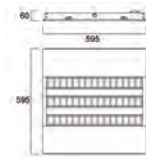

RANA Encastré HO 40W 600 x 600 - 3 lignes

0052411	Rana R 600 HO 40W 4300lm 830 Louv+Pri	258,00	1
△ 0052412	Rana R 600 HO 40W 4300lm 830 Louv+Pri DALI	289,50	1
0052415	Rana R 600 HO 40W 4500lm 840 Louv+Pri	258,00	1
△ 0052416	Rana R 600 HO 40W 4500lm 840 Louv+Pri DALI	289,50	1
△ 0052517	Rana R 600 HO 41W 4500lm 840 Louv+Pri SSC01	400,00	1
✱ 0052419	Rana R 600 HO 44W 4500lm 840 Louv+Pri E3	355,00	1
✱ △ 0052420	Rana R 600 HO 44W 4500lm 840 Louv+Pri DALI EMPRO	437,00	1