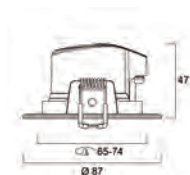

START Eco Spot IP44

0005370	START Eco Spot 5W 420lm 830 IP44 Blanc	13,50	6
0005371	START Eco Spot 5W 480lm 840 IP44 Blanc	13,50	6
0005376	START Eco Spot 5.5W 420lm 830 IP44 DIM Blanc	18,00	6
0005377	START Eco Spot 5.5W 480lm 840 IP44 DIM Blanc	18,00	6

START Eco Spot IP65

0005373	START Eco Spot 6.5W 540lm 830 IP65 Blanc	18,00	6
0005374	START Eco Spot 6.5W 600lm 840 IP65 Blanc	18,00	6
0005379	START Eco Spot 7W 540lm 830 IP65 DIM Blanc	20,00	6
0005380	START Eco Spot 7W 600lm 840 IP65 DIM Blanc	20,00	6

YourHome Spot IP65 SunDim

0005282	YourHome Spot500lm IP65 SunDim Blanc	22,00	6

YourHome Spot IP44 3-CCT (2700/3000/4000K)

0005251	YourHome Spot 450lm 3-CCT IP44 Dim Blanc	18,00	6
0005252	YourHome Spot 630lm 3-CCT IP65 Dim Blanc	20,00	6
0005255	YourHome Spot HO 880lm 3-CCT IP44 Dim Blanc	18,00	6
0005256	YourHome Spot HO 950lm 3-CCT IP65 Dim Blanc	19,00	6
0005257	YourHome Spot LV 7W 630lm 3-CCT IP65 Dim Blanc	18,95	6