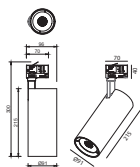

Pixo M - Noir

0005443	Pixo Medium 32W 2800lm 930 NB MB WB Noir	100,00	1
0005449	Pixo Medium 32W 3000lm 940 NB MB WB Noir	100,00	1

NB/MB/WB: Faisceau étroit/médium/large