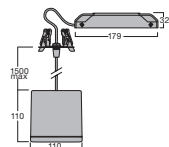

Inverto Suspension 3000K - driver encastré

3080121	Inverto Susp 16/19W 1566/1980lm 830 Noir DE	251,50	1
3080122	Inverto Susp 16/19W 1566/1980lm 830 Blanc DE	251,50	1
3080123	Inverto Susp 16/19W 1566/1980lm 830 Argent DE	251,50	1

DE: Driver Externe

Inverto Suspension 4000K - driver encastré

3080061	Inverto Susp 16/19W 1617/2045lm 840 Noir DE	251,50	1
3080062	Inverto Susp 16/19W 1617/2045lm 840 Blanc DE	251,50	1
3080063	Inverto Susp 16/19W 1617/2045lm 840 Argent DE	251,50	1

DE: Driver Externe