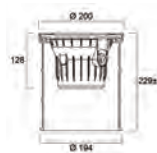

0049042	Interrata Adjustable M IP67 Clair 1000lm 830 MB	173,50	1
0049043	Interrata Adjustable M IP67 Clair 1000lm 840 MB	173,50	1