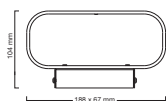

- Corps en aluminium Blanc
- Durée de vie prévue: 50.000 hrs L70B50
- Garantie 3 ans

Lumina Blade

3039985 Lumina Blade 5W 274lm 827 Blanc **87,50** 1

Lumina Curve

3039983 Lumina Curve 5W 355lm 827 Blanc **83,00** 1