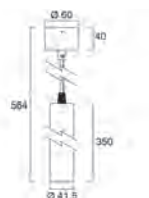

0006185	Pixo Mini Suspension 6,5W 490lm 927 MB Blanc	84,00	1
0006186	Pixo Mini Suspension 6,5W 490lm 927 MB Noir	84,00	1
0006187	Pixo Mini Suspension 6,5W 520lm 930 MB Blanc	84,00	1
0006188	Pixo Mini Suspension 6,5W 520lm 930 MB Noir	84,00	1
0006189	Pixo Mini Suspension 6,5W 560lm 940 MB Blanc	84,00	1
0006190	Pixo Mini Suspension 6,5W 560lm 940 MB Noir	84,00	1