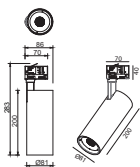

Pixo S - Noir

0005441	Pixo Small 17W 1490lm 930 NB MB WB Noir	79,00	1
0005447	Pixo Small 17W 1600lm 940 NB MB WB Noir	79,00	1

NB/MB/WB: Faisceau étroit/médium/large