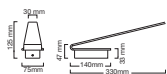

Lumina Flare

3039984 Lumina Flare 9W 469lm 827 Blanc **151,50** 1