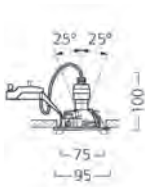

INSET TREND SWING **SYLVANIA**

- Spot à encastrer compact orientable pour lampes LED GU10
- Disponible en plusieurs finitions
- Installation et remplacement de lampe facile
- Livré sans lampe
- Garantie 3 ans