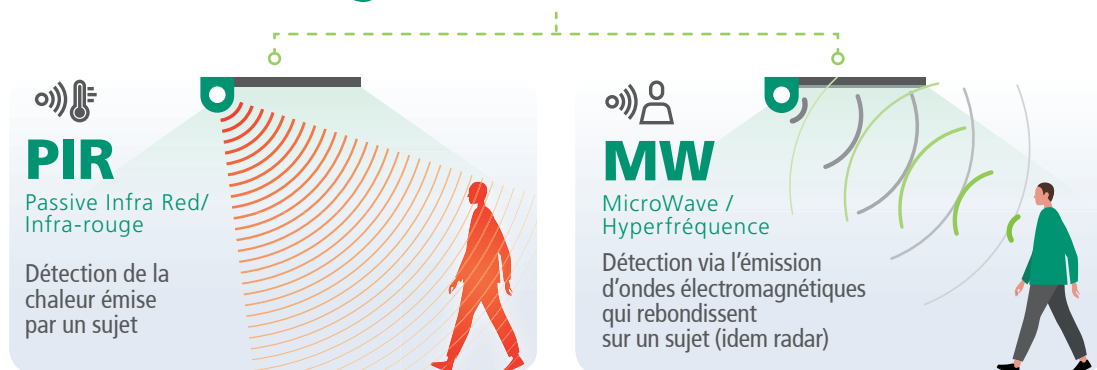

TOUT SAVOIR SUR les détecteurs de présence PIR et MW

Le détecteur de présence permet de faire des économies d'énergie: il n'est pas nécessaire de garder la lumière allumée dans une pièce lorsqu'il n'y a plus personne, même un court instant. Avec le système d'extinction automatique au bout d'une certaine durée d'absence, il n'y a plus de risque d'oublier d'éteindre !

En fonction des modèles, les détecteurs de présence se règlent suivant différents critères : **sensibilité/portée de détection**, **temporisation** (durée d'allumage), **prise en compte de l'apport de lumière naturelle**...

01 Les 2 technologies de capteurs intégrés à nos luminaires

Quelle technologie pour quelles applications ?

Applications générales pour les 2 technologies

- > Parkings
- > Cages d'escalier
- > Couloirs

Applications spécifiques détection PIR

- > Entrepôts de stockage et bâtiments de grande hauteur
- > Petits espaces (sanitaires...)

Applications spécifiques détection MW

- > Sites industriels dont la température ambiante est faible ou élevée (locaux réfrigérés, métallurgie...)
- > Espaces extérieurs