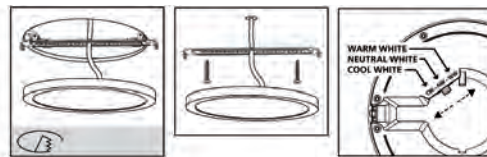

Version Standard

Equivalence 1x18 W

0053412 START eco Downlight 5in1 50-125 6W 600lm **42,00** 1

Equivalence 1x26 W

0053413 START eco Downlight 5in1 50-125 11W 1150lm **47,50** 1

Version Standard

Equivalence 1x42 W

0053414 START eco Downlight 5in1 55-175 18W 1850lm **58,00** 1

Version Standard

Equivalence 1x42 W

0053415 START eco Downlight 5in1 55-250 18W 1900lm **68,50** 1

0053416 START eco Downlight 5in1 55-250 23W 2500lm **73,50** 1

Accessoires (uniquement pour version standard)

0053434	Anneau aluminium brossé 165 pour 0053412, 0053413	8,50	1
0053435	Anneau aluminium brossé 220 pour 0053414	10,50	1
0053436	Anneau aluminium brossé 295 pour 0053415, 0053416	16,00	1
0053437	Anneau noir 165 pour 0053412, 0053413	6,50	1
0053438	Anneau noir 220 pour 0053414	9,50	1
0053439	Anneau noir 295 pour 0053415, 0053416	13,50	1