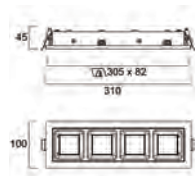

2021690	Optix R 4 Cell 830 Blanc	145,00	1
△ 2021691	Optix R 4 Cell 830 Blanc DALI	180,00	1
2021688	Optix R 4 Cell 830 Alu	145,00	1
△ 2021689	Optix R 4 Cell 830 Alu DALI	185,00	1
2021694	Optix R 4 Cell 840 Blanc	145,00	1
△ 2021695	Optix R 4 Cell 840 Blanc DALI	180,00	1
2021692	Optix R 4 Cell 840 Alu	145,00	1
△ 2021693	Optix R 4 Cell 840 Alu DALI	185,00	1