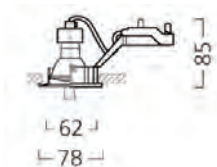

3083550	Inset Trend 62 FL ES50 Blanc	13,50	1
3083560	Inset Trend 62 FL ES50 Alu brossé	17,00	1