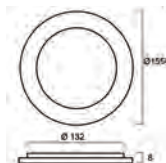

0049047 Interrata Adjustable M Verre dépoli **7,50** 1