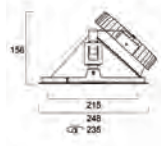

ASCENT 150 Rond Réflecteur Blanc

2059446	Ascent 150 II Rond 19W 2082lm 830 DALI Blanc	416,00	1
2059448	Ascent 150 II Rond 19W 2413lm 840 DALI Blanc	416,00	1
2059447	Ascent 150 II Rond 28W 2967lm 830 DALI Blanc	416,00	1
2059449	Ascent 150 II Rond 28W 3403lm 840 DALI Blanc	416,00	1

Accessoires ASCENT 150 Rond

Compatible uniquement avec Ascent 150 Rond Alu et Blanc

2028614	Ascent 150 II Rond Acc. Anneau blanc	23,00	1

ASCENT 150 Rond Wallwash Réflecteur Alu

2059372	Ascent 150 II Rond WW 14W 1613lm 830 Alu	384,00	1
2059373	Ascent 150 II Rond WW 14W 1613lm 830 DALI Alu	416,00	1
2059374	Ascent 150 II Rond WW 14W 1718lm 840 Alu	384,00	1
2059375	Ascent 150 II Rond WW 14W 1718lm 840 DALI Alu	416,00	1
2059376	Ascent 150 II Rond WW 28W 3222lm 830 Alu	384,00	1
2059377	Ascent 150 II Rond WW 28W 3222lm 830 DALI Alu	416,00	1
2059378	Ascent 150 II Rond WW 28W 3405lm 840 Alu	384,00	1
2059379	Ascent 150 II Rond WW 28W 3405lm 840 DALI Alu	416,00	1