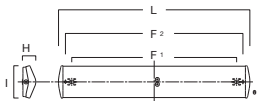

Deltawing

	0044870	DeltaWing 1200 36W 3828lm 830	331,50	1
	0044872	DeltaWing 1200 50W 5029lm 830	331,50	1
✂	0044874	DeltaWing 1200 71W 6984lm 830 E3	447,50	1
✂	0044876	DeltaWing 1200 39W 3928lm 830 E3	473,50	1
✂	0044878	DeltaWing 1200 53W 5029lm 830 E3	473,50	1
✂	0044880	DeltaWing 1200 74W 6984lm 830 E3	600,00	1
	0044871	DeltaWing 1200 36W 4030lm 840	331,50	1
	0044873	DeltaWing 1200 50W 5144lm 840	331,50	1
	0044875	DeltaWing 1200 71W 7260lm 840	447,50	1
✂	0044877	DeltaWing 1200 39W 4030lm 840 E3	473,50	1
✂	0044879	DeltaWing 1200 53W 5144lm 840 E3	473,50	1
✂	0044881	DeltaWing 1200 74W 7260lm 840 E3	600,00	1

Accessoires Deltawing

	3044720	Acc DeltaWing Kit de suspension	28,50	1
	3044724	Acc DeltaWing Kit de suspension câble horizontal	13,50	1
	3044725	DeltaWing support orientable	16,50	1
	3044726	DeltaWing support de sécurité	23,00	1
	3044727	DeltaWing support 45° fixation d'angle	17,00	1