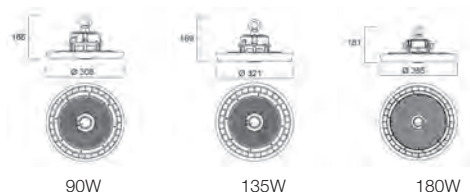

Granit 1-10V

0039592	Granit IP65 0-10V 13000lm 840 Medium	255,00	1
0039595	Granit IP65 0-10V 13000lm 840 Extensif	255,00	1
0039598	Granit IP65 0-10V 13000lm 865 Extensif	255,00	1
0039593	Granit IP65 0-10V 19000lm 840 Medium	285,00	1
0039596	Granit IP65 0-10V 19000lm 840 Extensif	285,00	1
0039599	Granit IP65 0-10V 19000lm 865 Extensif	285,00	1
0039594	Granit IP65 0-10V 26000lm 840 Medium	345,00	1
0039597	Granit IP65 0-10V 26000lm 840 Extensif	345,00	1
0039600	Granit IP65 0-10V 26000lm 865 Extensif	345,00	1
0039601	Granit IP65 0-10V 31000lm 840 Medium	395,00	1
0039602	Granit IP65 0-10V 31000lm 840 Extensif	395,00	1
0039603	Granit IP65 0-10V 31000lm 865 Extensif	395,00	1

Granit DALI

0039617	Granit IP65 DALI 13000lm 840 Medium	305,50	1
0039620	Granit IP65 DALI 13000lm 840 Extensif	305,50	1
0039623	Granit IP65 DALI 13000lm 865 Extensif	305,50	1
0039618	Granit IP65 DALI 19000lm 840 Medium	337,00	1
0039621	Granit IP65 DALI 19000lm 840 Extensif	337,00	1
0039624	Granit IP65 DALI 19000lm 865 Extensif	337,00	1
0039619	Granit IP65 DALI 26000lm 840 Medium	395,00	1
0039622	Granit IP65 DALI 26000lm 840 Extensif	395,00	1
0039625	Granit IP65 DALI 26000lm 865 Extensif	395,00	1
0039626	Granit IP65 DALI 31000lm 840 Medium	447,50	1
0039627	Granit IP65 DALI 31000lm 840 Extensif	447,50	1
0039628	Granit IP65 DALI 31000lm 865 Extensif	447,50	1

Accessoires

0039604	Etrier 13-31Klm 0-10V & 13-26Klm DALI	26,50	1
0039605	Etrier 31Klm DALI	26,50	1
0039606	Réflecteur alu pour 13/19Klm	37,00	1
0039607	Réflecteur alu Noir pour 13/19Klm	44,00	1
0039611	Réflecteur alu Alu pour 26/31Klm	40,00	1
0039612	Réflecteur alu Noir pour 26/31Klm	44,00	1
0039608	Réflecteur PC transparent pour 13/19Klm	36,00	1
0039613	Réflecteur PC transparent pour 26/31Klm	60,00	1
0039609	Granit Module MW	42,00	1
9048800	Granit télécommande pour capteur MW HCR-05	38,95	1
0039610	Granit Module SSC commande appli SylSmart SSC)	135,00	1
9041541	Granit capteur SSC IP65 + étrier (module SSC)	335,00	1
2699259	Highbay unité de secours	290,00	1