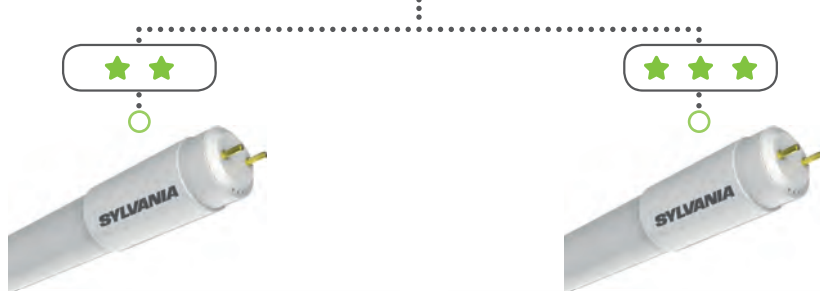

JUSQU'À
70%

D'ÉCONOMIES
D'ÉNERGIE

Anticipez l'arrêt
des tubes fluorescents et
**optez dès maintenant
pour la technologie LED !**

LA RÉPONSE ADAPTÉE
À TOUS LES BESOINS

Solution **UNIVERSELLE**

compatible avec **tous les types de ballasts** :
ferromagnétiques / électroniques /
branchements directs

2 Gammes

NOUVEAU

ToLEDo™ T8 Universal

- ⊕ Durée de vie (L70B50) :
  30.000 heures
- ⊕ Pour **éclairage intérieur /
  luminaires ouverts**

3
ans

GARANTIE

ToLEDo™ Superia T8 Universal

- ⊕ Durée de vie (L70B50) :
  50.000 heures
- ⊕ Idéal pour une intégration
  **dans les luminaires
  étanches fermés**

5
ans

GARANTIE