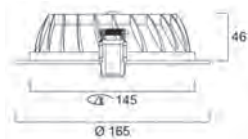

Insaver 150 HE Topper

3033918	Insaver 150 HE Topper 8W 480lm 830 Slave	83,00	1
3033919	Insaver 150 HE Topper 8W 604lm 840 Slave	83,00	1

Insaver 150 HE Topper PIR

3033924	Insaver 150 HE Topper 8W 480lm 830 PIR Plus_	116,00	1
3033925	Insaver 150 HE Topper 8W 604lm 840 PIR Plus_	116,00	1
3033920	Insaver 150 HE Topper 8W 480lm 830 PIR Master	110,50	1
3033921	Insaver 150 HE Topper 8W 604lm 840 PIR Master	110,50	1

Insaver 150 HE Topper Accessoires

✚ 0046600	Module de secours 6V-55V*	110,50	1
✚ 0046601	Module de secours 6V-55V Contrôle DALI/auto-test*	158,00	1

* Non compatible avec les luminaires DALI et SylSmart