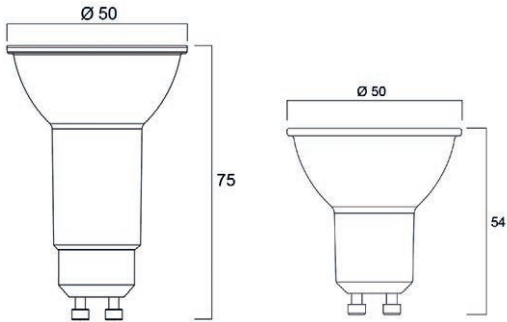

RefLED™ ES50 & RefLED™ ES50 XL

Ürün Kodu	Ürün Açıklaması	Voltaj (V)	Güç (W)	Işık Akısı (lm)	Verim	Renk Sıcaklığı (K)	Duy	Bitiş	Eş Değer Voltaj (W)	Kullanım Ömrü (h)	Kandela (cd)	Dim Edilme (E/H)	Enerji Sınıfı	Ambalaj Miktarı
RefLED ES50 V6 450lm 110°														
0029181	RefLED ES50 V6 450lm 830 110° SL	220-240	6.2	450	73	3000	GU10	Beyaz	64	15,000	250	H	F	6
0029182	RefLED ES50 V6 450lm 840 110° SL	220-240	6.2	450	73	4000	GU10	Beyaz	64	15,000	250	H	F	6
RefLED ES50 V6 800lm 36°														
0029183	RefLED ES50 V6 610lm 830 36° SL	220-240	7	610	87	3000	GU10	Beyaz	85	15,000	1350	H	F	6
0029184	RefLED ES50 V6 610lm 830 36° SL5	220-240	7	610	87	3000	GU10	Beyaz	85	15,000	1350	H	F	6
0029185	RefLED ES50 V6 610lm 840 36° SL	220-240	7	610	87	4000	GU10	Beyaz	85	15,000	1350	H	F	6
0029186	RefLED ES50 V6 610lm 840 36° SL5	220-240	7	610	87	4000	GU10	Beyaz	85	15,000	1350	H	F	6
0029187	RefLED ES50 V6 620lm 865 36° SL	220-240	7	620	89	6500	GU10	Beyaz	86	15,000	1350	H	F	6
RefLED ES50 V6 800lm 110°														
0029188	RefLED ES50 V6 580lm 830 110° SL	220-240	7	580	83	3000	GU10	Beyaz	81	15,000	320	H	F	6
0029189	RefLED ES50 V6 600lm 840 110° SL	220-240	7	600	86	4000	GU10	Beyaz	83	15,000	320	H	F	6

Ürün Görselleri

RefLED ES50 XL

RefLED ES50 36°

RefLED ES50 110°

Ürün Ölçüleri (mm)

SYLVANIA

CE

Feilo Sylvania TR Elektrik Ürünleri Ltd. Şti.