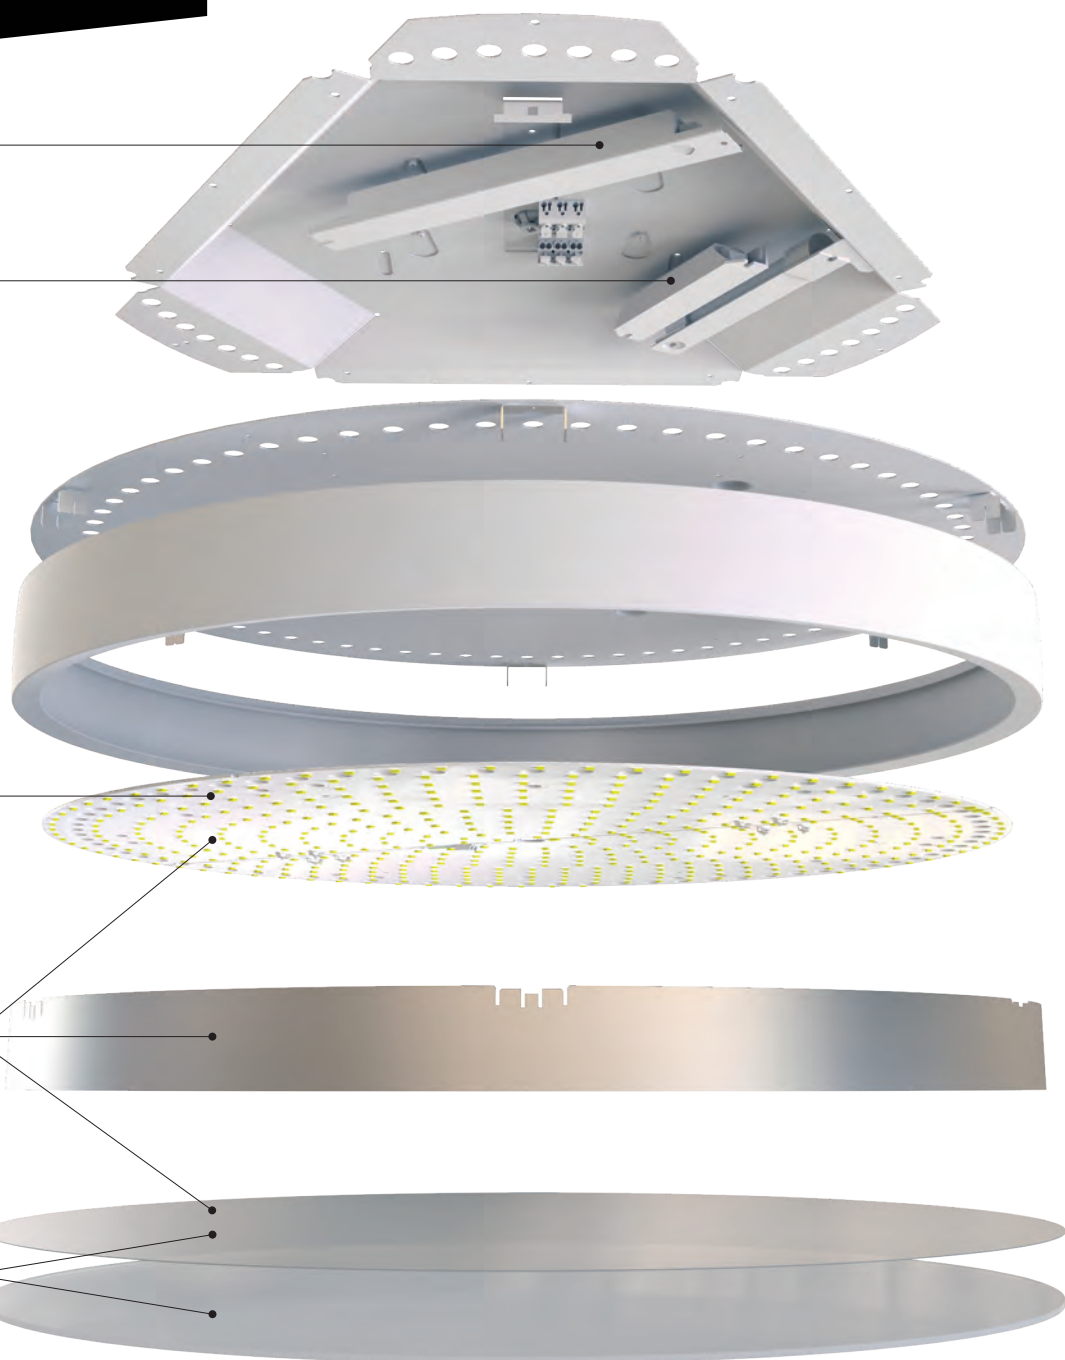

## Concord Colossal

Concord Colossal ist die neue runde Leuchtenreihe von Sylvania, die das modernste Design mit der neuesten hocheffizienten Beleuchtungstechnologie kombiniert. Die Komposition aus dem leicht gewölbten, schlanken Aluminiumring und dem vollflächigen, homogenen Diffusor sorgt für ein perfektes Beleuchtungserlebnis in allen Büro-, Einzelhandels- und Gaststätteneinrichtungen sowie bei dekorativen Anwendungen.

# Concord Colossal

Dank ihres Designs liefert die neue Colossal eine weiche, äußerst homogene, blendfreie, effiziente und gleichmäßige Beleuchtung in allen Umgebungen.

Systemeffizienz  
bis zu 145 lm/W

3-Stunden-Notlicht  
für alle Dimensionen  
verfügbar

# Concord Colossal

Die große Vielfalt an Abmessungen und die optionalen Lichtverteilungen bieten die Möglichkeit, einzigartige Beleuchtungsinstallationen zu schaffen. Die ähnliche runde Form in vier verschiedenen Größen bedeutet, dass Colossal beliebig und in jede Richtung im Raum positioniert werden kann, ohne die konstante Lichtqualität zu beeinträchtigen.