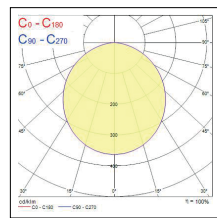

Colossal Plafondrozet

Pendelkit
400/600mm

Concord Colossal

Plafondopbouw en pendel

Fotometrische gegevens

400mm Opaal

400mm Prismatisch

600mm Opaal

600mm Prismatisch

900mm Opaal

900mm Prismatisch

1200mm Opaal

1200mm Prismatisch

Afmetingen (mm)

Concord

Hoewel alle inspanningen werden geleverd om de nauwkeurigheid te garanderen bij de samenstelling van de technische details in deze publicatie, zijn specificaties en prestatiegegevens onderhevig aan voortdurende verandering. Actuele informatie moet daarom worden gecontroleerd met Feilo Sylvania International Group Kft.