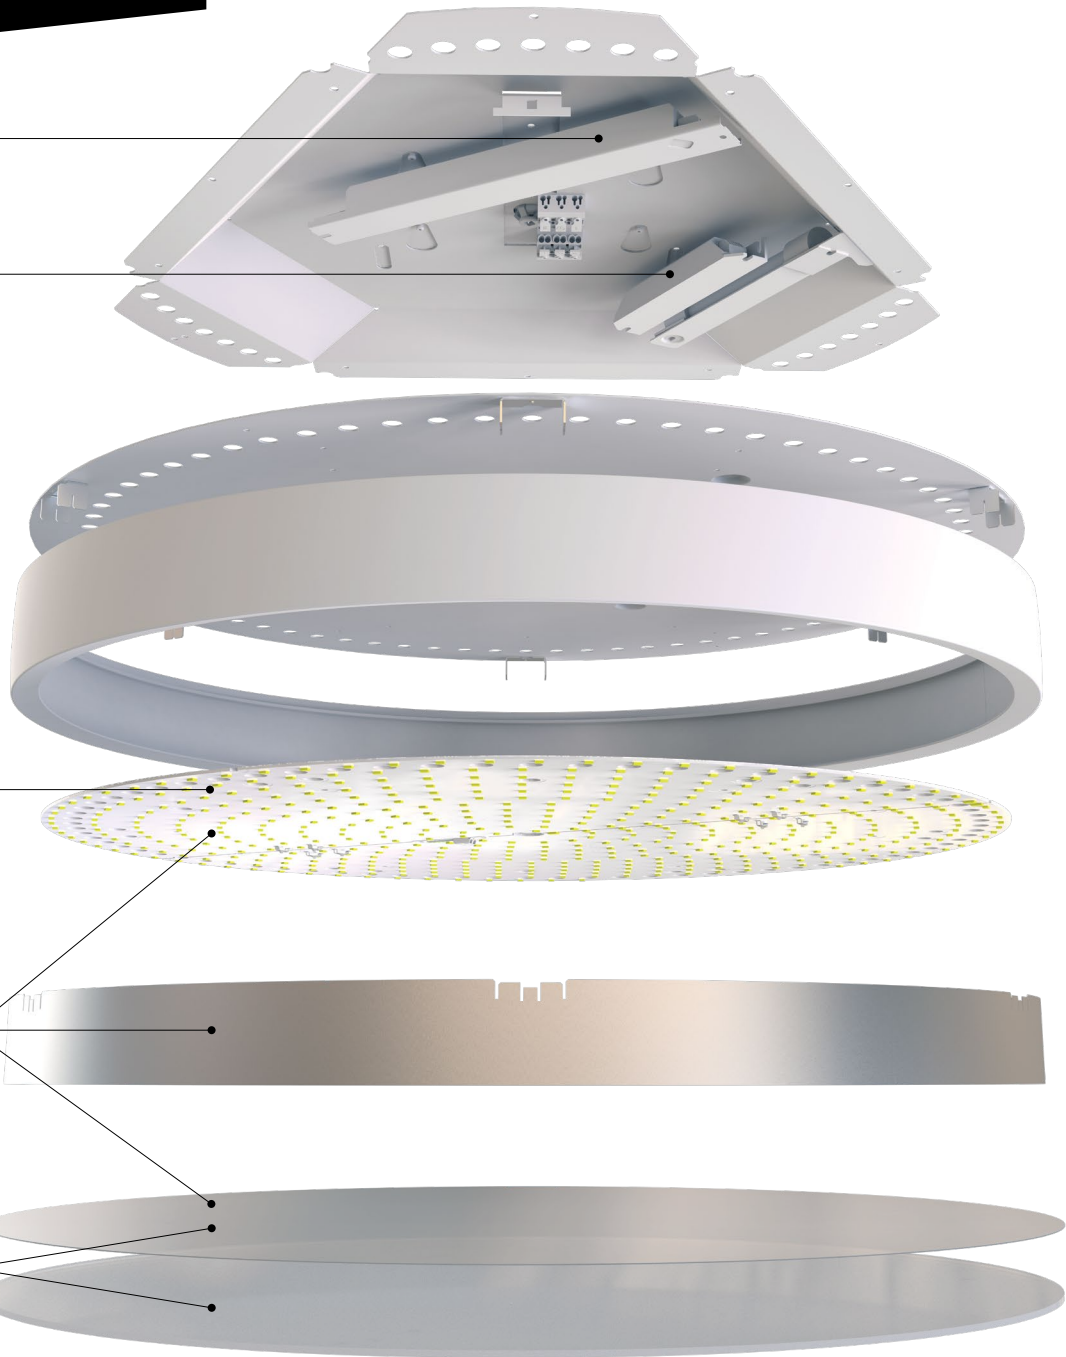

Concord Colossal geeft een chique uitstraling aan elke ruimte die hij verlicht.

Concord Colossal

Concord Colossal is de nieuwe armaturenreeks van Sylvania met een zeer moderne, decoratieve ronde vorm in combinatie met de nieuwste ledtechnologie. De slanke aluminium ring en de volledig vlakke homogene diffuser zorgen voor een perfecte lichtervaring in alle kantoor-, winkel- en horeca-interieurs en decoratieve toepassingen.

De grote verscheidenheid aan afmetingen en diffusoren maken het mogelijk om unieke lichtinstallaties te creëren, in opbouw of als pendel.

Concord Colossal

Concord Colossal

Het ontwerp van de nieuwe Colossal levert zachte, uiterst homogene, niet-verblindende, efficiënte en uniforme verlichting in alle omgevingen.

Rendement tot 145lm/W

Noodversies met 3 uur autonomie beschikbaar voor alle afmetingen

CRI80 en CRI90*

Uniforme lichtverdeling

Comfortabel licht UGR ≤ 19

*Uitsluitend 4000K versies.

Alle afmetingen zijn beschikbaar met SylSmart Connected en SylSmart Standalone technologie.

Concord Colossal

De grote verscheidenheid aan afmetingen en diffusoren maken het mogelijk om unieke lichtinstallaties te creëren. De uniforme ronde vorm in vier verschillende afmetingen betekent dat de Colossal willekeurig en in elke richting in een ruimte kan worden geplaatst zonder afbreuk te doen aan de constante kwaliteit van het licht.