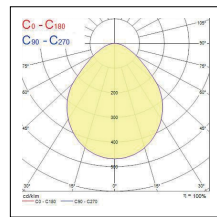

Colossal Plafondrozet

Pendelkit
400/600mm

Concord Colossal

Plafondopbouw en pendel

Fotometrische gegevens

400mm Opaal

400mm Prismatisch

600mm Opaal

600mm Prismatisch

900mm Opaal

900mm Prismatisch

1200mm Opaal

1200mm Prismatisch

Afmetingen (mm)

Concord

Hoewel alle inspanningen werden geleverd om de nauwkeurigheid te garanderen bij de samenstelling van de technische details in deze publicatie, zijn specificaties en prestatiegegevens onderhevig aan voortdurende verandering. Actuele informatie moet daarom worden gecontroleerd met Feilo Sylvania International Group Kft.