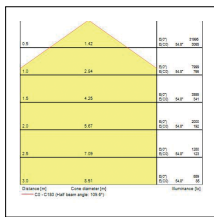

Colossal Plafondrozet

Pendelkit
400/600mm

Concord Colossal

Plafondopbouw en pendel

Fotometrische gegevens

400mm Opaal

400mm Prismatisch

600mm Opaal

600mm Prismatisch

900mm Opaal

900mm Prismatisch

1200mm Opaal

1200mm Prismatisch

Afmetingen (mm)

Concord

Hoewel alle inspanningen werden geleverd om de nauwkeurigheid te garanderen bij de samenstelling van de technische details in deze publicatie, zijn specificaties en prestatiegegevens onderhevig aan voortdurende verandering. Actuele informatie moet daarom worden gecontroleerd met Feilo Sylvania International Group Kft.