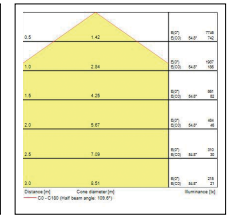

Colossal Plafondrozet

Pendelkit
400/600mm

Concord Colossal

Plafondopbouw en pendel

Fotometrische gegevens

400mm Opaal

400mm Prismatisch

600mm Opaal

600mm Prismatisch

900mm Opaal

900mm Prismatisch

1200mm Opaal

1200mm Prismatisch

Afmetingen (mm)

Concord

Hoewel alle inspanningen werden geleverd om de nauwkeurigheid te garanderen bij de samenstelling van de technische details in deze publicatie, zijn specificaties en prestatiegegevens onderhevig aan voortdurende verandering. Actuele informatie moet daarom worden gecontroleerd met Feilo Sylvania International Group Kft.