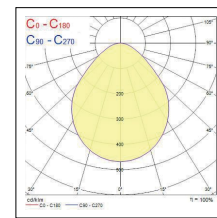

600mm Prismatisch

900mm Opaal

900mm Prismatisch

1200mm Opaal

1200mm Prismatisch

Afmetingen (mm)

Concord

Hoewel alle inspanningen werden geleverd om de nauwkeurigheid te garanderen bij de samenstelling van de technische details in deze publicatie, zijn specificaties en prestatiegegevens onderhevig aan voortdurende verandering. Actuele informatie moet daarom worden gecontroleerd met Feilo Sylvania International Group Kft.