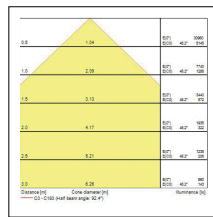

Colossal Plafondrozet

Pendelkit
400/600mm

Concord Colossal

Plafondopbouw en pendel

Fotometrische gegevens

400mm Opaal

400mm Prismatisch

600mm Opaal

600mm Prismatisch

900mm Opaal

900mm Prismatisch

1200mm Opaal

1200mm Prismatisch

Afmetingen (mm)

Concord

Hoewel alle inspanningen werden geleverd om de nauwkeurigheid te garanderen bij de samenstelling van de technische details in deze publicatie, zijn specificaties en prestatiegegevens onderhevig aan voortdurende verandering. Actuele informatie moet daarom worden gecontroleerd met Feilo Sylvania International Group Kft.