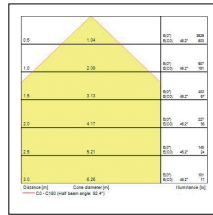

Colossal Plafondrozet

Pendelkit
400/600mm

Concord Colossal

Plafondopbouw en pendel

Fotometrische gegevens

400mm Opaal

400mm Prismatisch

600mm Opaal

600mm Prismatisch

900mm Opaal

900mm Prismatisch

1200mm Opaal

1200mm Prismatisch

Afmetingen (mm)

Concord

Hoewel alle inspanningen werden geleverd om de nauwkeurigheid te garanderen bij de samenstelling van de technische details in deze publicatie, zijn specificaties en prestatiegegevens onderhevig aan voortdurende verandering. Actuele informatie moet daarom worden gecontroleerd met Feilo Sylvania International Group Kft.