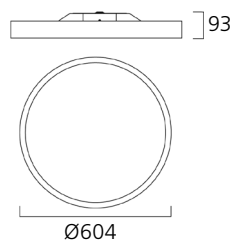

600mm Prismatisch

900mm Opaal

900mm Prismatisch

1200mm Opaal

1200mm Prismatisch

Afmetingen (mm)

Concord

Hoewel alle inspanningen werden geleverd om de nauwkeurigheid te garanderen bij de samenstelling van de technische details in deze publicatie, zijn specificaties en prestatiegegevens onderhevig aan voortdurende verandering. Actuele informatie moet daarom worden gecontroleerd met Feilo Sylvania International Group Kft.