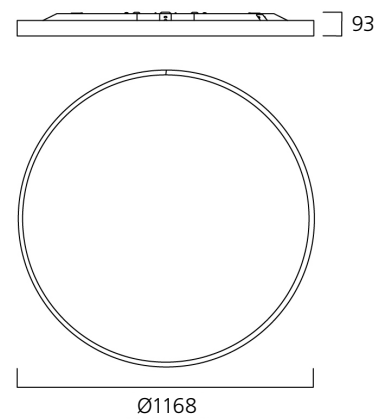

600mm Prismatisch

900mm Opaal

900mm Prismatisch

1200mm Opaal

1200mm Prismatisch

Afmetingen (mm)

Concord

Hoewel alle inspanningen werden geleverd om de nauwkeurigheid te garanderen bij de samenstelling van de technische details in deze publicatie, zijn specificaties en prestatiegegevens onderhevig aan voortdurende verandering. Actuele informatie moet daarom worden gecontroleerd met Feilo Sylvania International Group Kft.