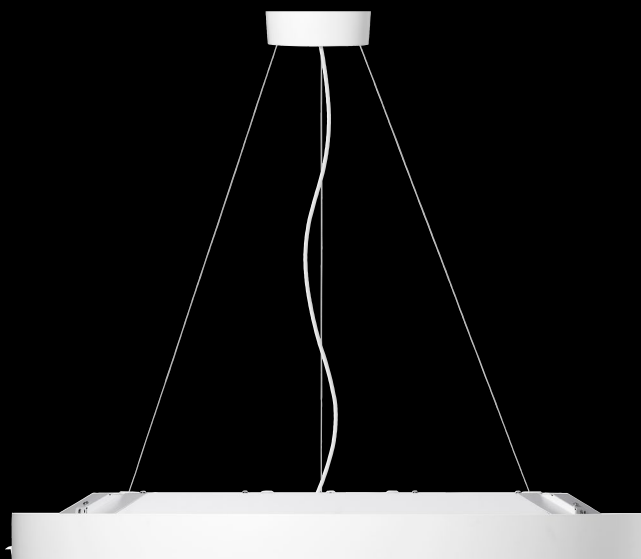

Concord Colossal

Wandopbouw