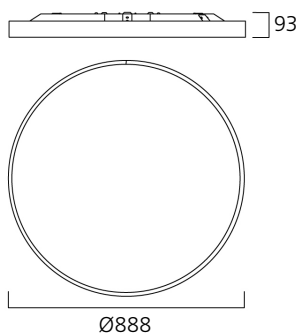

600mm Prismatisch

900mm Opaal

900mm Prismatisch

1200mm Opaal

1200mm Prismatisch

Afmetingen (mm)

Concord

Hoewel alle inspanningen werden geleverd om de nauwkeurigheid te garanderen bij de samenstelling van de technische details in deze publicatie, zijn specificaties en prestatiegegevens onderhevig aan voortdurende verandering. Actuele informatie moet daarom worden gecontroleerd met Feilo Sylvania International Group Kft.