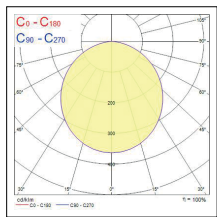

Colossal Plafondrozet

Pendelkit
400/600mm

Concord Colossal

Plafondopbouw en pendel

Fotometrische gegevens

400mm Opaal

400mm Prismatisch

600mm Opaal

600mm Prismatisch

900mm Opaal

900mm Prismatisch

1200mm Opaal

1200mm Prismatisch

Afmetingen (mm)

Concord

Hoewel alle inspanningen werden geleverd om de nauwkeurigheid te garanderen bij de samenstelling van de technische details in deze publicatie, zijn specificaties en prestatiegegevens onderhevig aan voortdurende verandering. Actuele informatie moet daarom worden gecontroleerd met Feilo Sylvania International Group Kft.