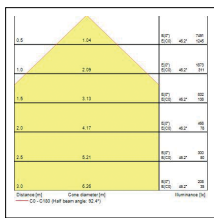

Colossal Plafondrozet

Pendelkit
400/600mm

Concord Colossal

Plafondopbouw en pendel

Fotometrische gegevens

400mm Opaal

400mm Prismatisch

600mm Opaal

600mm Prismatisch

900mm Opaal

900mm Prismatisch

1200mm Opaal

1200mm Prismatisch

Afmetingen (mm)

Concord

Hoewel alle inspanningen werden geleverd om de nauwkeurigheid te garanderen bij de samenstelling van de technische details in deze publicatie, zijn specificaties en prestatiegegevens onderhevig aan voortdurende verandering. Actuele informatie moet daarom worden gecontroleerd met Feilo Sylvania International Group Kft.