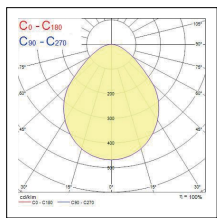

Colossal Plafondrozet

Pendelkit
400/600mm

Concord Colossal

Plafondopbouw en pendel

Fotometrische gegevens

400mm Opaal

400mm Prismatisch

600mm Opaal

600mm Prismatisch

900mm Opaal

900mm Prismatisch

1200mm Opaal

1200mm Prismatisch

Afmetingen (mm)

Concord

Hoewel alle inspanningen werden geleverd om de nauwkeurigheid te garanderen bij de samenstelling van de technische details in deze publicatie, zijn specificaties en prestatiegegevens onderhevig aan voortdurende verandering. Actuele informatie moet daarom worden gecontroleerd met Feilo Sylvania International Group Kft.