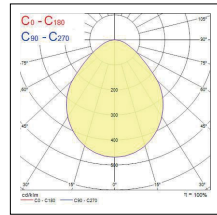

Colossal Plafondrozet

Pendelkit
400/600mm

Concord Colossal

Plafondopbouw en pendel

Fotometrische gegevens

400mm Opaal

400mm Prismatisch

600mm Opaal

600mm Prismatisch

900mm Opaal

900mm Prismatisch

1200mm Opaal

1200mm Prismatisch

Afmetingen (mm)

Concord

Hoewel alle inspanningen werden geleverd om de nauwkeurigheid te garanderen bij de samenstelling van de technische details in deze publicatie, zijn specificaties en prestatiegegevens onderhevig aan voortdurende verandering. Actuele informatie moet daarom worden gecontroleerd met Feilo Sylvania International Group Kft.