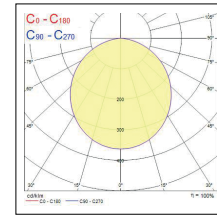

Colossal Plafondrozet

Pendelkit
400/600mm

Concord Colossal

Plafondopbouw en pendel

Fotometrische gegevens

400mm Opaal

400mm Prismatisch

600mm Opaal

600mm Prismatisch

900mm Opaal

900mm Prismatisch

1200mm Opaal

1200mm Prismatisch

Afmetingen (mm)

Concord

Hoewel alle inspanningen werden geleverd om de nauwkeurigheid te garanderen bij de samenstelling van de technische details in deze publicatie, zijn specificaties en prestatiegegevens onderhevig aan voortdurende verandering. Actuele informatie moet daarom worden gecontroleerd met Feilo Sylvania International Group Kft.