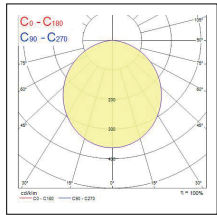

Colossal Plafondrozet

Pendelkit
400/600mm

Concord Colossal

Plafondopbouw en pendel

Fotometrische gegevens

400mm Opaal

400mm Prismatisch

600mm Opaal

600mm Prismatisch

900mm Opaal

900mm Prismatisch

1200mm Opaal

1200mm Prismatisch

Afmetingen (mm)

Concord

Hoewel alle inspanningen werden geleverd om de nauwkeurigheid te garanderen bij de samenstelling van de technische details in deze publicatie, zijn specificaties en prestatiegegevens onderhevig aan voortdurende verandering. Actuele informatie moet daarom worden gecontroleerd met Feilo Sylvania International Group Kft.