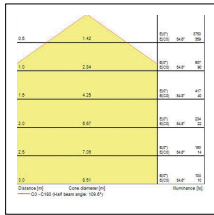

Colossal Plafondrozet

Pendelkit
400/600mm

Concord Colossal

Plafondopbouw en pendel

Fotometrische gegevens

400mm Opaal

400mm Prismatisch

600mm Opaal

600mm Prismatisch

900mm Opaal

900mm Prismatisch

1200mm Opaal

1200mm Prismatisch

Afmetingen (mm)

Concord

Hoewel alle inspanningen werden geleverd om de nauwkeurigheid te garanderen bij de samenstelling van de technische details in deze publicatie, zijn specificaties en prestatiegegevens onderhevig aan voortdurende verandering. Actuele informatie moet daarom worden gecontroleerd met Feilo Sylvania International Group Kft.