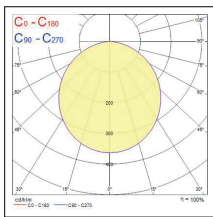

Colossal rosace plafond

Kit de suspension 400/600mm

Concord Colossal

Montage au plafond et suspension

Données photométriques

400mm Opal

600mm Opal

600mm Prismatic

900mm Opal

900mm Prismatic

1200mm Opal

1200mm Prismatic

Dimensions (mm)

Concord

Bien que toutes les précautions aient été prises pour assurer la précision des informations techniques fournies dans cette publication, les spécifications et données de performance évoluent en permanence. Les informations actuelles doivent donc être vérifiées auprès de Feilo Sylvania Europe International Group Kft.