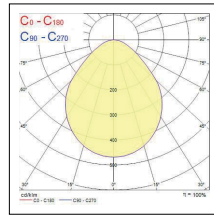

Colossal rosace plafond

Kit de suspension 400/600mm

Concord Colossal

Montage au plafond et suspension

Données photométriques

400mm Opal

600mm Opal

600mm Prismatic