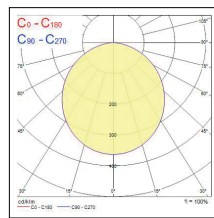

Colossal rosace plafond

Kit de suspension 400/600mm

Concord Colossal

Montage au plafond et suspension

Données photométriques

400mm Opal

600mm Opal

600mm Prismatic