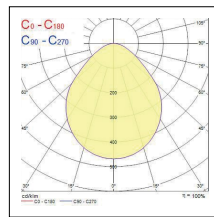

Colossal rosace plafond

Kit de suspension 400/600mm

Concord Colossal

Montage au plafond et suspension

Données photométriques

400mm Opal

600mm Opal

600mm Prismatic

900mm Opal

900mm Prismatic

1200mm Opal

1200mm Prismatic

Dimensions (mm)

Concord

Bien que toutes les précautions aient été prises pour assurer la précision des informations techniques fournies dans cette publication, les spécifications et données de performance évoluent en permanence. Les informations actuelles doivent donc être vérifiées auprès de Feilo Sylvania Europe International Group Kft.