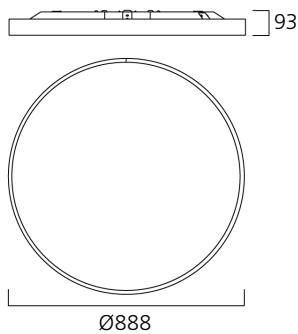

900mm Opal

900mm Prismatic

1200mm Opal

1200mm Prismatic

Dimensions (mm)

Concord

Bien que toutes les précautions aient été prises pour assurer la précision des informations techniques fournies dans cette publication, les spécifications et données de performance évoluent en permanence. Les informations actuelles doivent donc être vérifiées auprès de Feilo Sylvania Europe International Group Kft.