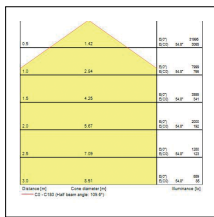

Colossal rosace plafond

Kit de suspension 400/600mm

Concord Colossal

Montage au plafond et suspension

Données photométriques

400mm Opal

600mm Opal

600mm Prismatic

900mm Opal

900mm Prismatic

1200mm Opal

1200mm Prismatic

Dimensions (mm)

Concord

Bien que toutes les précautions aient été prises pour assurer la précision des informations techniques fournies dans cette publication, les spécifications et données de performance évoluent en permanence. Les informations actuelles doivent donc être vérifiées auprès de Feilo Sylvania Europe International Group Kft.