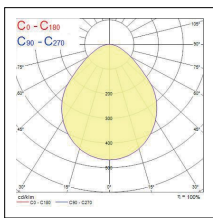

Colossal rosace plafond

Kit de suspension 400/600mm

Concord Colossal

Montage au plafond et suspension

Données photométriques

400mm Opal

600mm Opal

600mm Prismatic

900mm Opal

900mm Prismatic

1200mm Opal

1200mm Prismatic

Dimensions (mm)

Concord

Bien que toutes les précautions aient été prises pour assurer la précision des informations techniques fournies dans cette publication, les spécifications et données de performance évoluent en permanence. Les informations actuelles doivent donc être vérifiées auprès de Feilo Sylvania Europe International Group Kft.