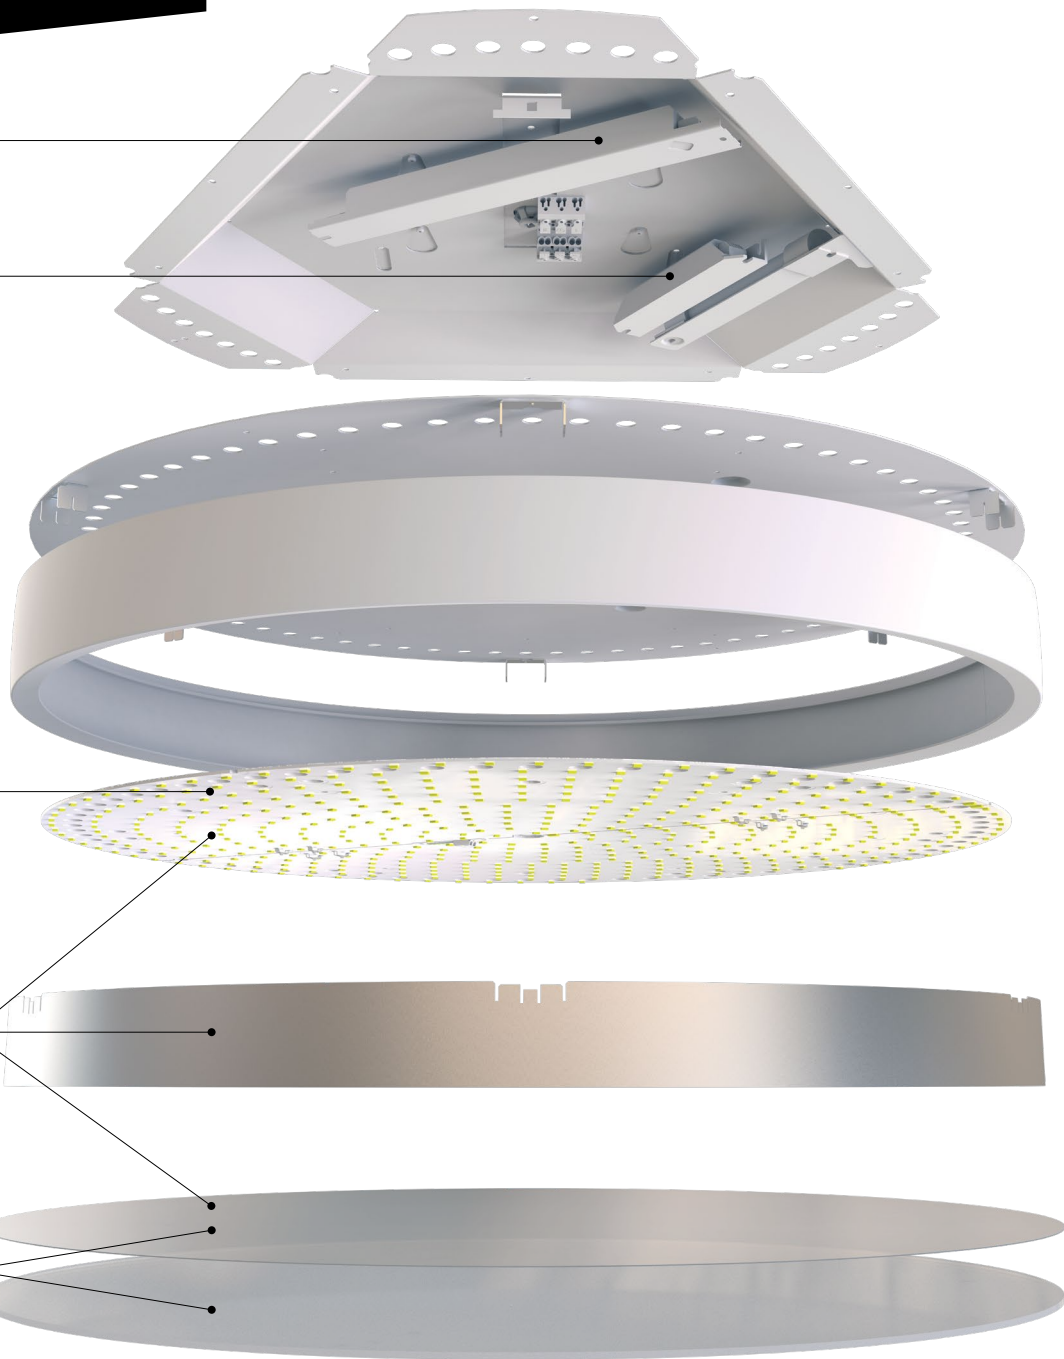

Concord Colossal

Concord Colossal

Le design du nouveau Colossal fournit une lumière douce et extrêmement homogène sans éblouissement, efficace et uniforme dans tous les environnements.

**Efficacité
jusqu'à 145lm/W**

**Versions de secours avec
3 heures
d'autonomie
disponible pour
toutes les tailles**

IRC80 et IRC90*

**Distribution
uniforme
de la lumière**

**Lumière
confortable
UGR ≤ 19**

Concord Colossal

La grande variété de dimensions et d'intensité lumineuse de la gamme Concord Colossal permet de multiples configurations pour créer un éclairage unique. La forme circulaire déclinée en quatre diamètres différents permet au Colossal d'être positionné de manière plus ou moins aléatoire dans une pièce à diverses hauteurs, sans compromettre la qualité de la lumière.

DOMAINE D'APPLICATION

bureaux, commerces et restauration

DISTRIBUTION DE LA LUMIÈRE

direct, direct+halo, homogène, uniforme

INSTALLATION

Montage en saillie au plafond, en mural (400/600mm) et en suspension. Rosace de plafond disponible pour 900/1200mm et kit de suspension avec rosace de plafond pour les versions 400/600mm