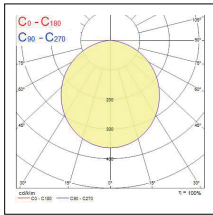

Colossal rosace plafond

Kit de suspension 400/600mm

Concord Colossal

Montage au plafond et suspension

Données photométriques

400mm Opal

600mm Opal

600mm Prismatic

900mm Opal

900mm Prismatic

1200mm Opal

1200mm Prismatic

Dimensions (mm)

Concord

Bien que toutes les précautions aient été prises pour assurer la précision des informations techniques fournies dans cette publication, les spécifications et données de performance évoluent en permanence. Les informations actuelles doivent donc être vérifiées auprès de Feilo Sylvania Europe International Group Kft.