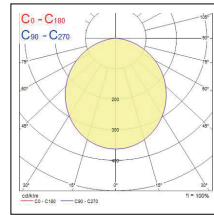

Colossal rosace plafond

Kit de suspension 400/600mm

Concord Colossal

Montage au plafond et suspension

Données photométriques

400mm Opal

600mm Opal

600mm Prismatic