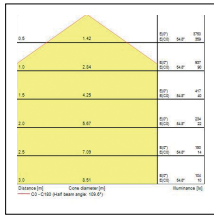

Colossal rosace plafond

Kit de suspension 400/600mm

Concord Colossal

Montage au plafond et suspension

Données photométriques

400mm Opal

600mm Opal

600mm Prismatic

900mm Opal

900mm Prismatic

1200mm Opal

1200mm Prismatic

Dimensions (mm)

Concord

Bien que toutes les précautions aient été prises pour assurer la précision des informations techniques fournies dans cette publication, les spécifications et données de performance évoluent en permanence. Les informations actuelles doivent donc être vérifiées auprès de Feilo Sylvania Europe International Group Kft.