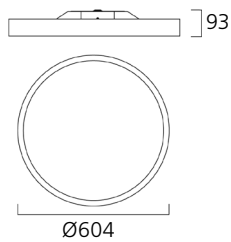

900mm Opal

900mm Prismatic

1200mm Opal

1200mm Prismatic

Dimensions (mm)

Concord

Bien que toutes les précautions aient été prises pour assurer la précision des informations techniques fournies dans cette publication, les spécifications et données de performance évoluent en permanence. Les informations actuelles doivent donc être vérifiées auprès de Feilo Sylvania Europe International Group Kft.