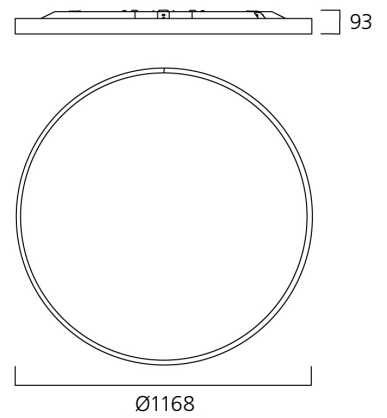

900mm Opal

900mm Prismatic

1200mm Opal

1200mm Prismatic

Dimensions (mm)

Concord

Bien que toutes les précautions aient été prises pour assurer la précision des informations techniques fournies dans cette publication, les spécifications et données de performance évoluent en permanence. Les informations actuelles doivent donc être vérifiées auprès de Feilo Sylvania Europe International Group Kft.