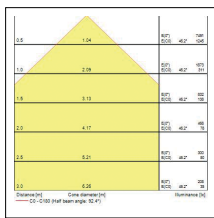

Colossal rosace plafond

Kit de suspension 400/600mm

Concord Colossal

Montage au plafond et suspension

Données photométriques

400mm Opal

600mm Opal

600mm Prismatic