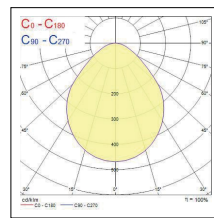

Colossal rosace plafond

Kit de suspension 400/600mm

Concord Colossal

Montage au plafond et suspension

Données photométriques

400mm Opal

600mm Opal

600mm Prismatic

900mm Opal

900mm Prismatic

1200mm Opal

1200mm Prismatic

Dimensions (mm)

Concord

Bien que toutes les précautions aient été prises pour assurer la précision des informations techniques fournies dans cette publication, les spécifications et données de performance évoluent en permanence. Les informations actuelles doivent donc être vérifiées auprès de Feilo Sylvania Europe International Group Kft.