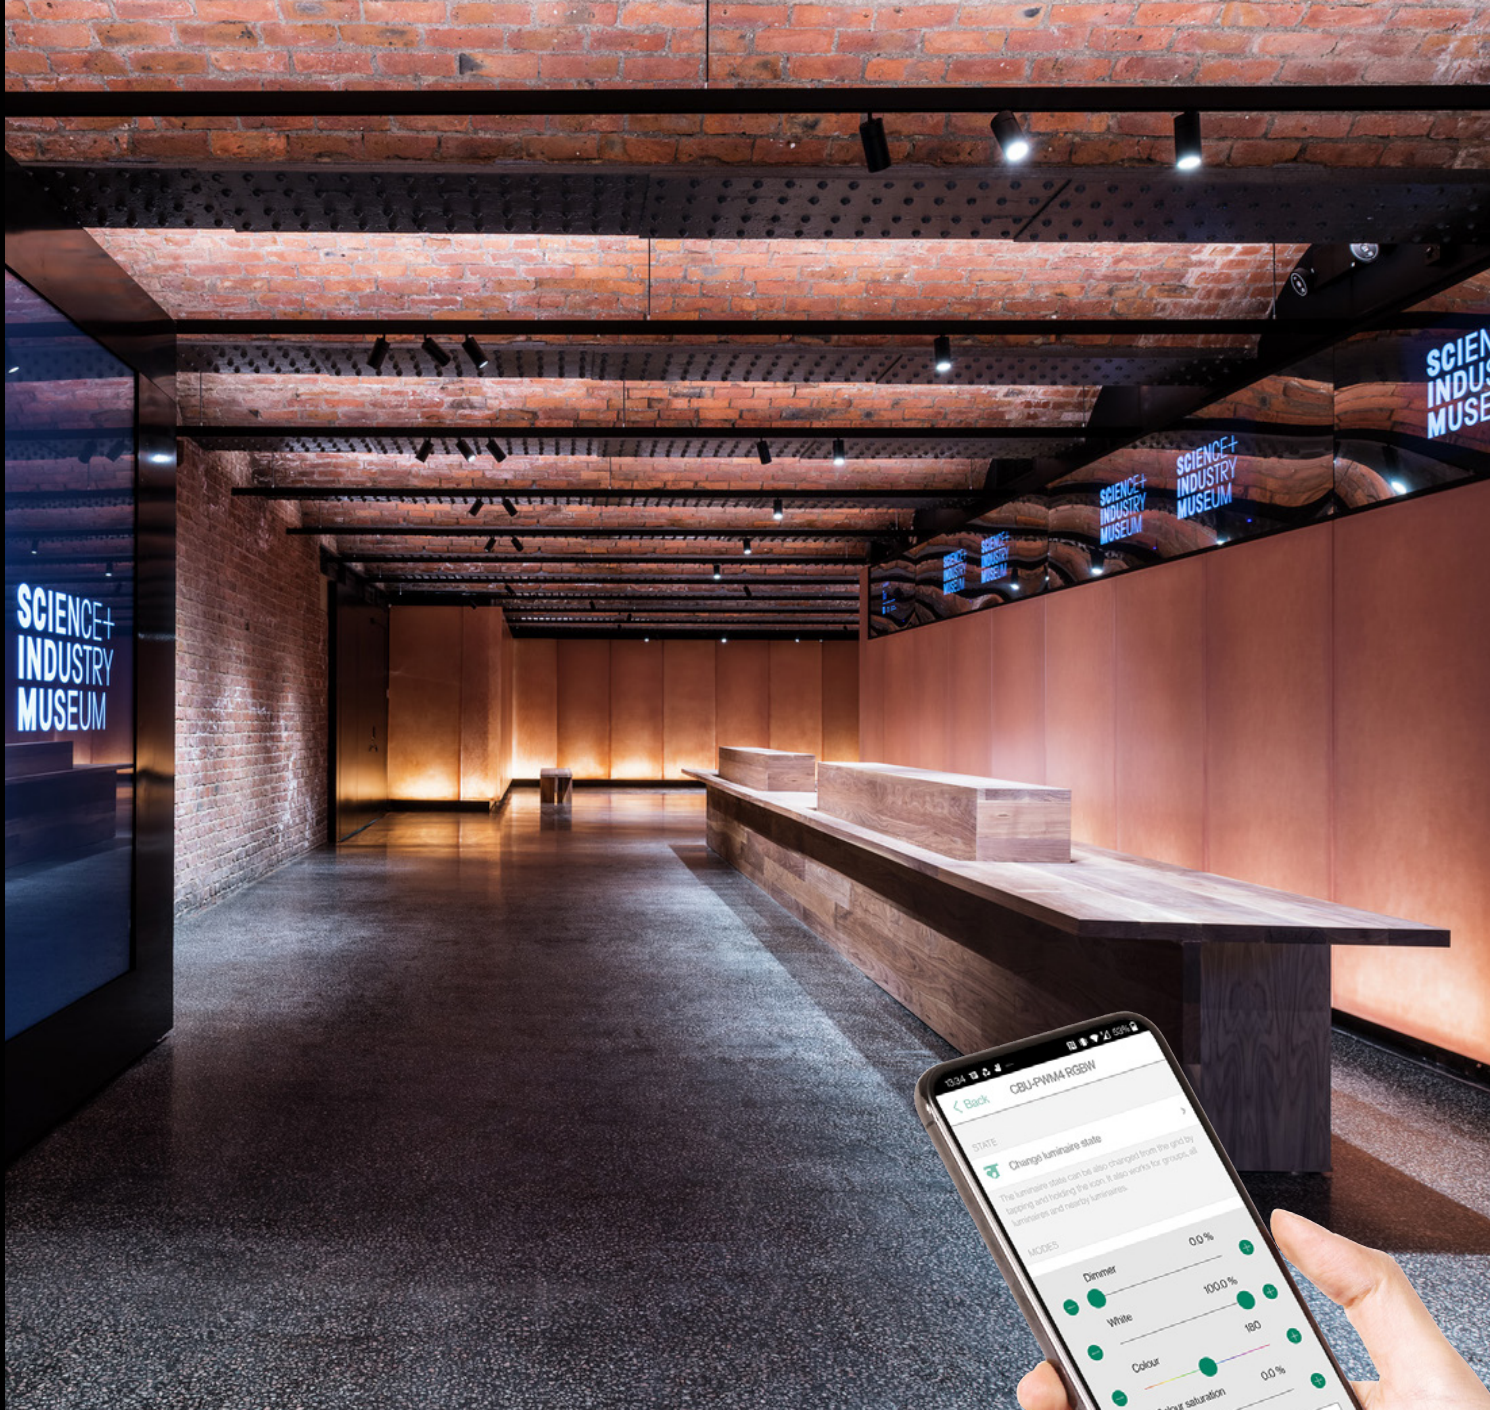

Geoptimaliseerde verlichting

Licht van hoge kwaliteit

volledig aangepast en geautomatiseerd:
de juiste hoeveelheid licht op het juiste moment

Snelle en flexibele installatie

Intuïtieve en gemakkelijk te gebruiken toepassing

Geen extra bedrading vereist

Gemakkelijk onderhoud

Kan aangepast worden aan veranderingen in de lay-out

Veiligheid - Robuustheid - Schaalbaarheid

Beveiligd netwerk en schaalbare software

Geen uniek uitvalpunt (single point of failure)

Bluetooth Mesh gekwalificeerd netwerk