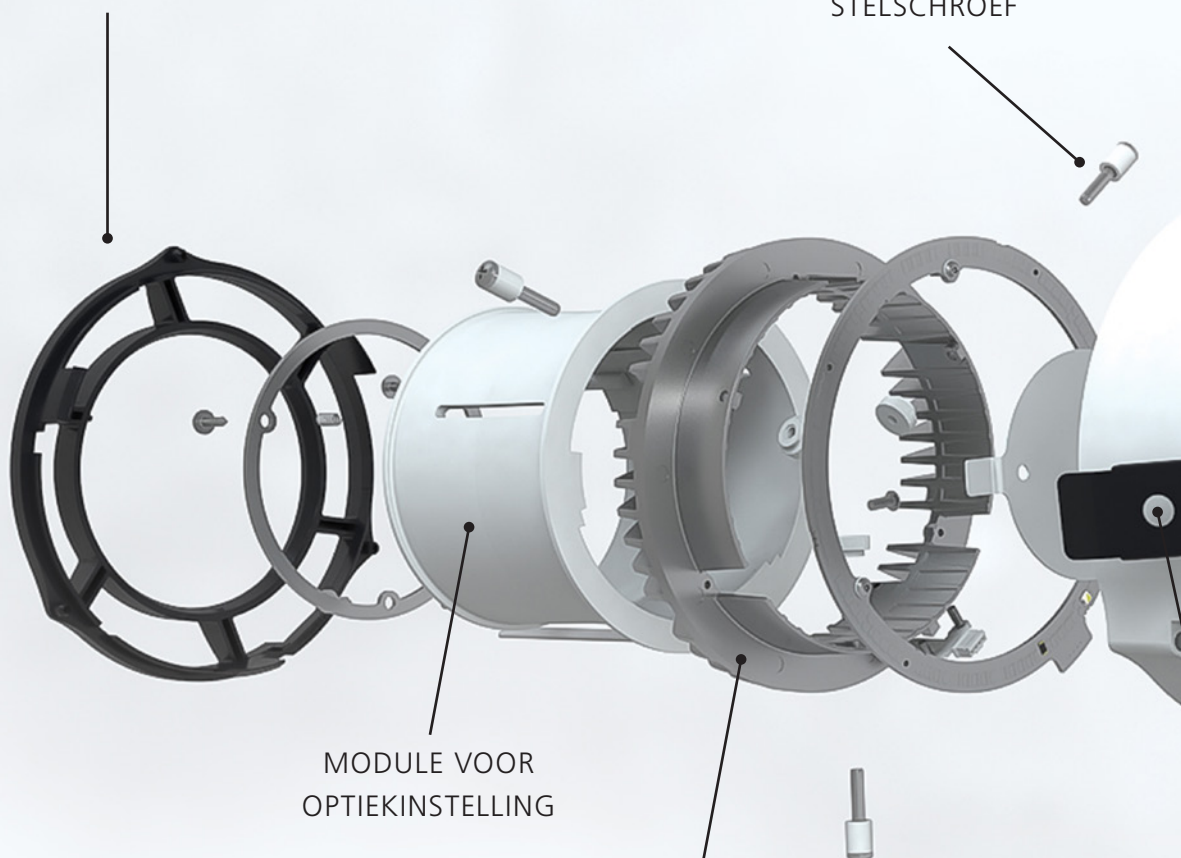

Een unieke en innovatieve oplossing

Concord Equinox maakt gebruik van het bekroonde A Brighter Idea™ QuarkStar systeem van lichtbreking en biedt functionele downlighting met gelijktijdige indirecte verlichting. Het halo-effect kan worden geregeld met een uniek instelbaar optisch systeem dat helpt om het gewenste lichteffect te creëren.

BOVENSTE AFDEKKING

STELSCHROEF

MODULE VOOR
OPTIEKINSTELLING

KOELLICHAAM