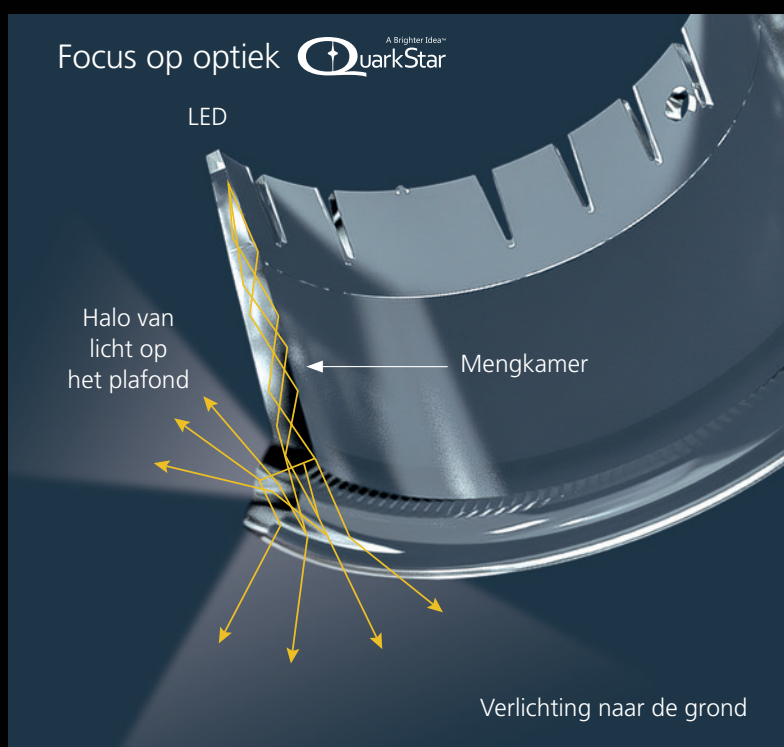

Zo konden deze technische ontwikkeling en innovatieve ontwerp worden aangepast aan een cirkelvormige armatuur, wat de teams in staat stelde het volledige potentieel van deze oplossing te zien.

Na vele maanden van onderzoek en ontwikkeling in de fabriek in Newhaven, slaagde Sylvania erin

### Het Equinox-optiek

Het verticale gedeelte waaruit de optiek bestaat, fungeert als mengkamer en zorgt ervoor dat het licht erdoorheen straalt. Zijn rol is om de lichtstroom van de leds naar de dubbele reflector te leiden. Dit laatste maakt het mogelijk het licht te verspreiden, zowel naar de vloer als naar het plafond (halo).