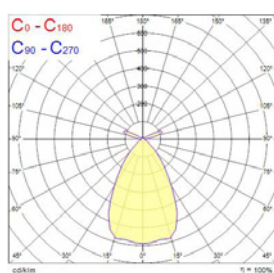

STANDAARD VERSIE, MET PLAFONDRAND

UITGETROKKEN OPTIEK