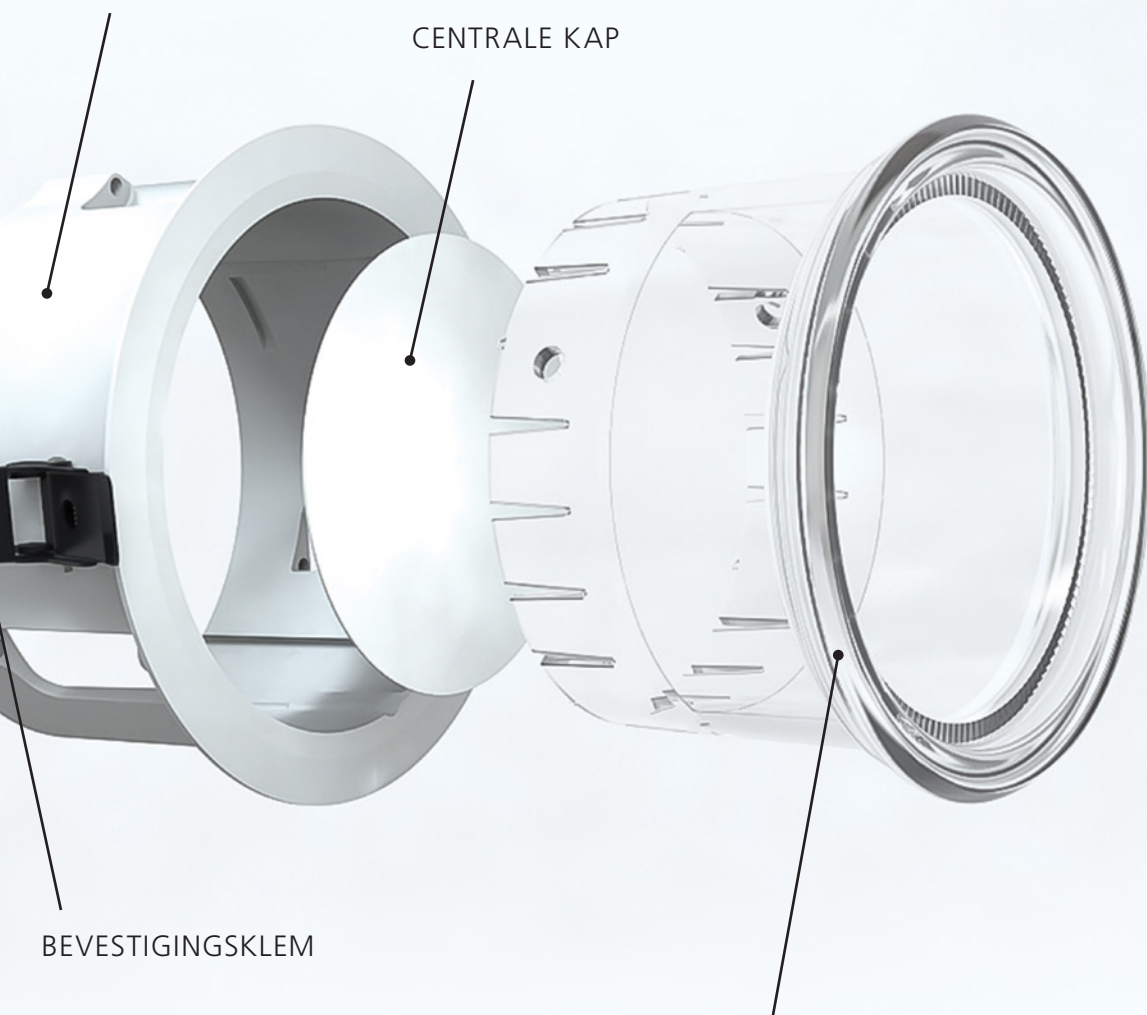

### Het Equinox-optiek

Het verticale gedeelte waaruit de optiek bestaat, fungeert als mengkamer en zorgt ervoor dat het licht erdoorheen straalt. Zijn rol is om de lichtstroom van de leds naar de dubbele reflector te leiden. Dit laatste maakt het mogelijk het licht te verspreiden, zowel naar de vloer als naar het plafond (halo).

BOVENSTE AFDEKKING

STELSCHROEF

MODULE VOOR  
OPTIEKINSTELLING

KOELLICHAAM

BEHUIZING

CENTRALE KAP

BEVESTIGINGSKLEM

OPTIEK