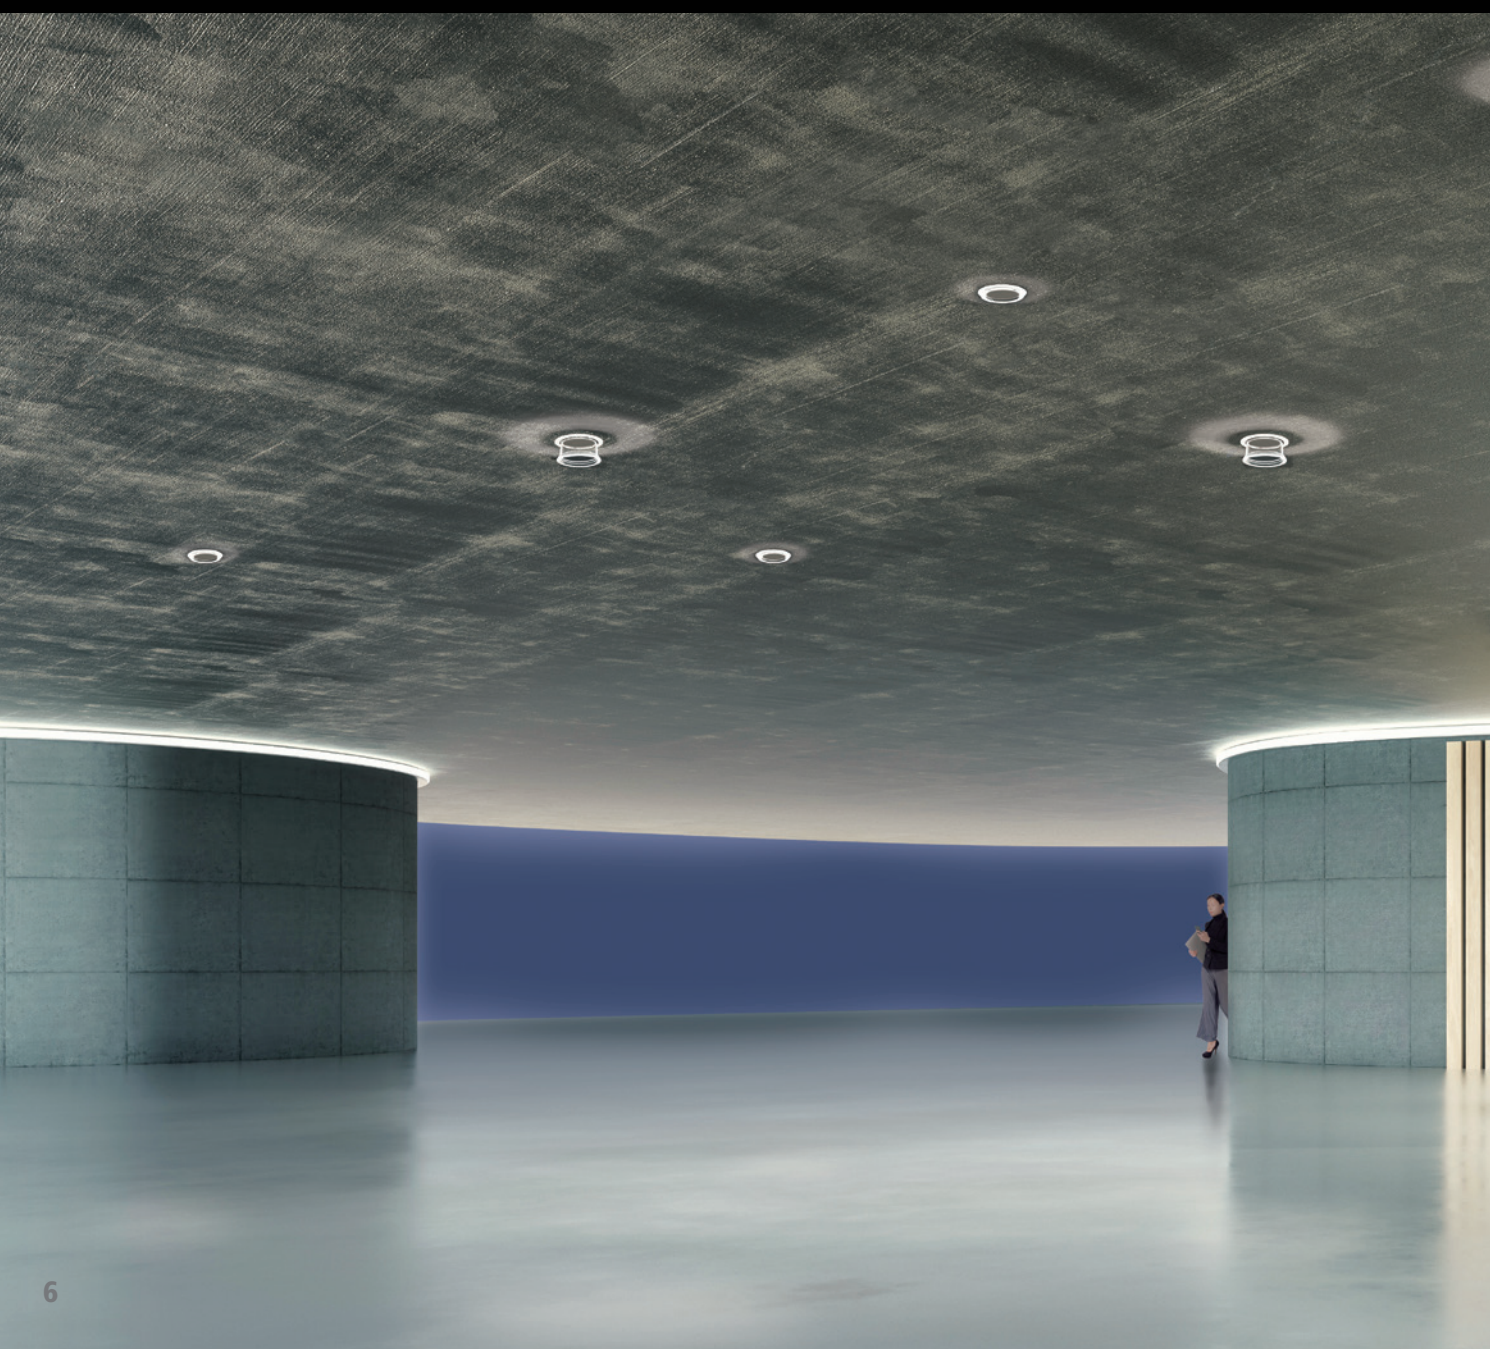

## Ontwerpregels op hun kop

In veel opzichten verandert Concord Equinox de manier waarop wij over downlights denken, omdat deze een bijna perfecte verlichtingskwaliteit levert.

Concord Equinox biedt een derde dimensie aan zijn verlichtingsfunctie, met een instelbare optiek. Dit betekent dat het plafond niet langer een vlak, vervaagd oppervlak is, maar aan reliëf wint en een ruimte voor creativiteit wordt.

Een deel van de verlichting neemt de vorm aan van een zachte halo die op het plafond wordt geprojecteerd en de armatuur omhult, en zo als hoogtepunt fungeert. De diameter van deze lichtcirkel varieert naargelang van hoe men de optiek positioneert.

# Verfraai een ruimte door structuur

Afhankelijk van de gewenste sfeer zijn er twee verschillende standen beschikbaar, die bijdragen tot deze unieke uitstraling.

Ingetrokken is de Concord Equinox optiek discreter en tekent hij een halo op het plafond, zo dicht mogelijk bij de armatuur, die hem omhult en oriëntatiepunten creëert om de ruimte levendiger te maken.