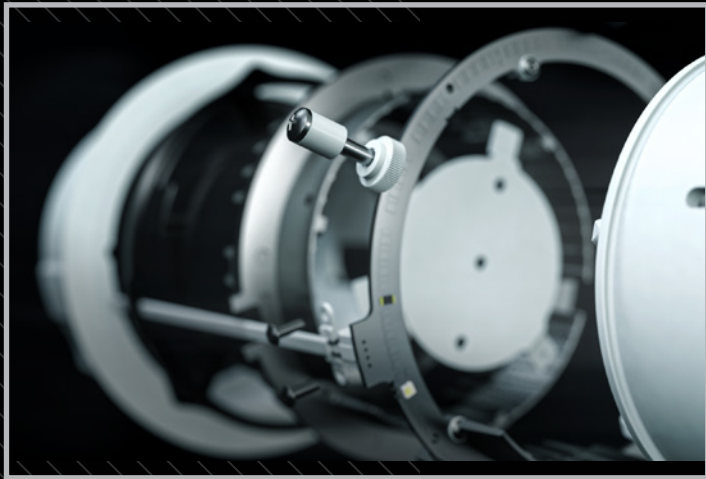

BOVENSTE AFDEKKING

STELSCHROEF

MODULE VOOR  
OPTIEKINSTELLING

KOELLICHAAM

BEHUIZING

CENTRALE KAP

BEVESTIGINGSKLEM

OPTIEK