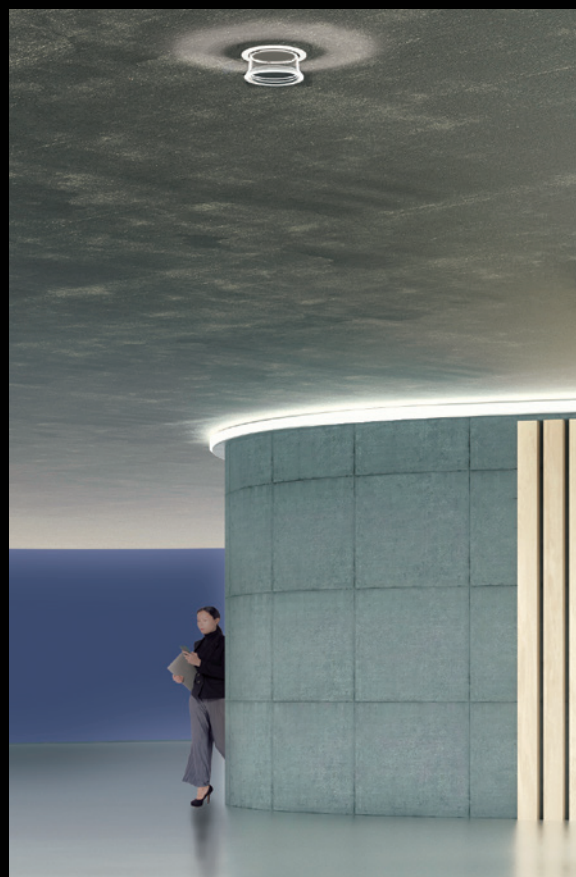

Verfraai een ruimte door structuur