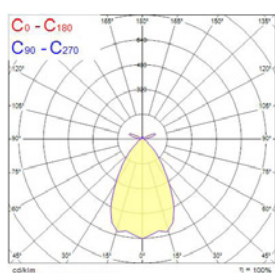

TL-VERSIE, ZONDER PLAFONDRAND

INGETROKKEN OPTIEK