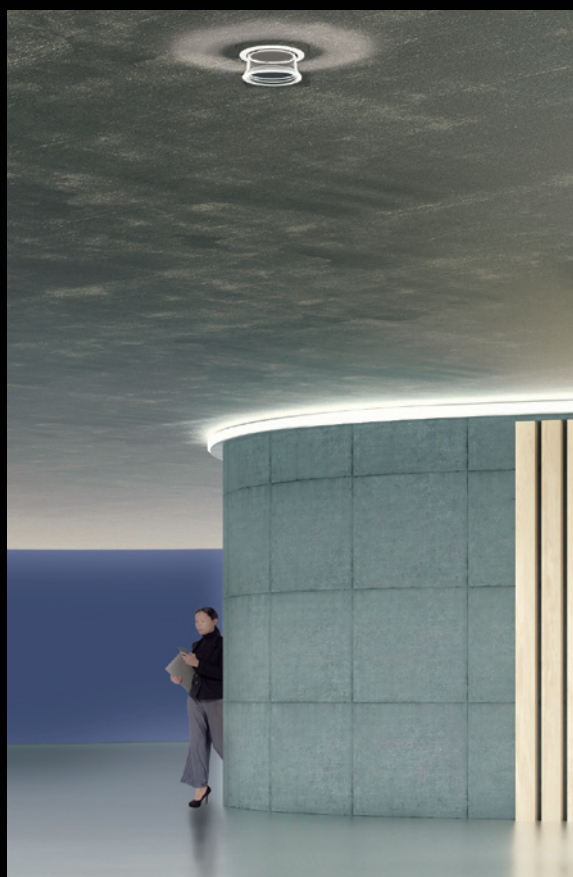

Structurer et embellir les lieux