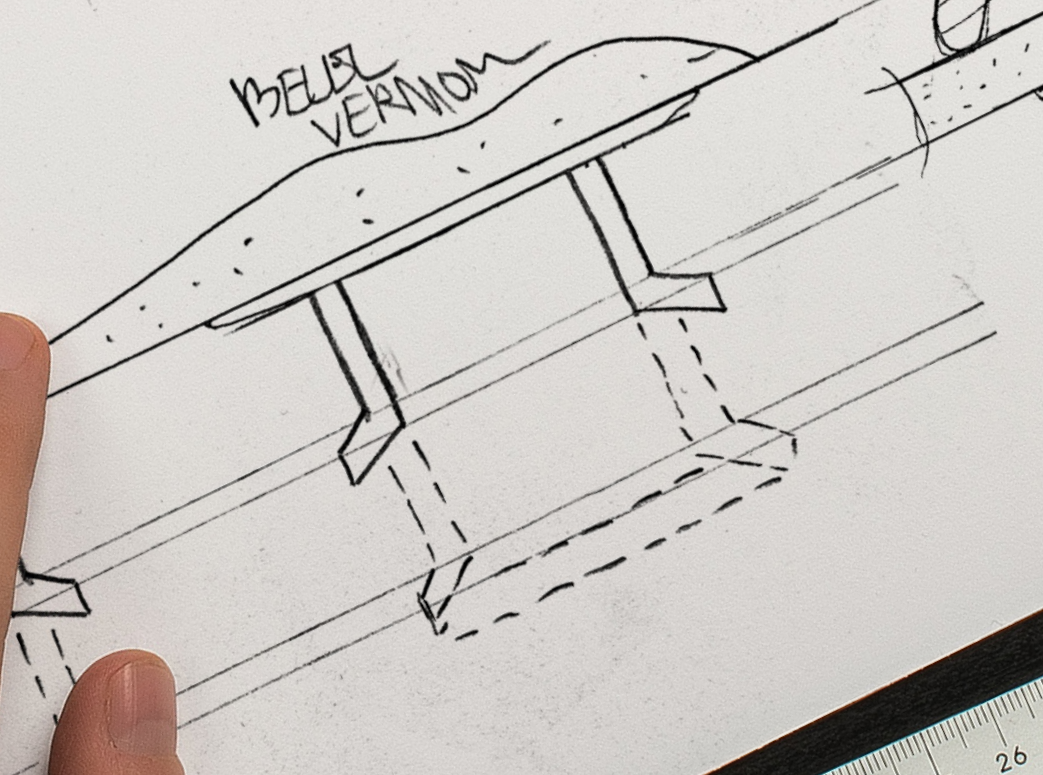

FIRT
FIX
CHASS
(DIF CI)

VIEW FROM ABOVE
CEILING LIGHT ENGINE

MET
LINGS RETENTEN

BEUSE
VERNON

AMPLES
R-UP