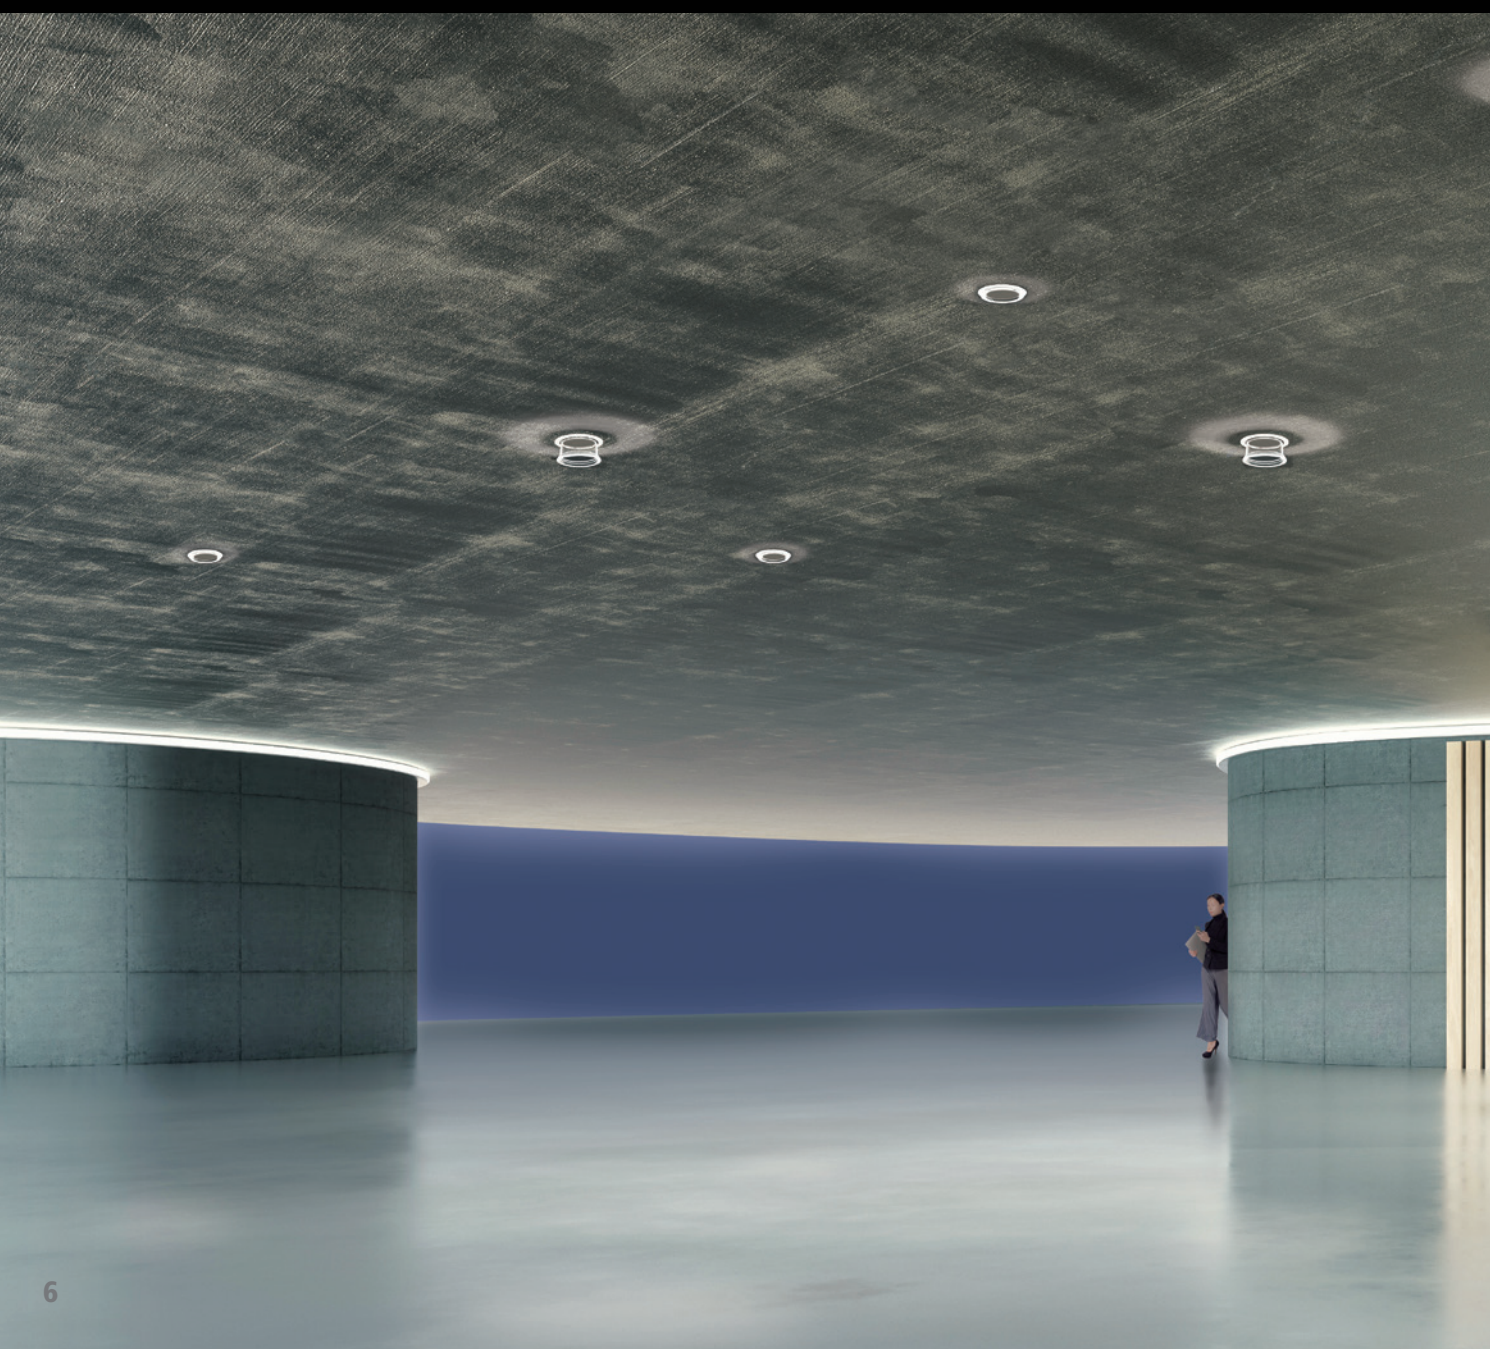

Structurer et embellir les lieux