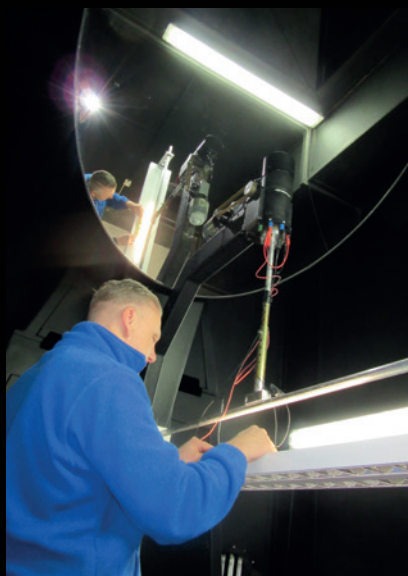

Fabrication d'exception et savoir-faire Sylvania

Concord Equinox bénéficie du savoir-faire des équipes Sylvania et répond à de nombreuses exigences tout au long de sa fabrication.

Personnalisation

Proposé en standard en blanc et en noir, l'usine est à même de produire toute autre couleur de RAL sur demande.

Contrôle qualité

À chaque étape, la chaîne de production intègre un contrôle qualité et une certification. La création des fichiers LDT, IES, rapports TM-30-15 et photométries est réalisée sur site.

ZOOM SUR NOTRE USINE DE NEWHAVEN (GRANDE-BRETAGNE)

Concord Equinox est fabriqué en Grande-Bretagne, dans l'une des usines Sylvania, ce qui assure une qualité sans concession, ainsi que l'accès à un circuit court permettant des adaptations sur mesure. D'une superficie de 5.000 m², l'usine Sylvania de Newhaven produit de nombreuses gammes de luminaires: downlights, spots, projecteurs et rails, lignes continues et suspensions, hublots, armatures industrielles... Au total, l'usine compte 22 cellules de fabrication. En plus des fonctions supports et de la production, le site abrite l'équipe internationale de R&D de Sylvania.