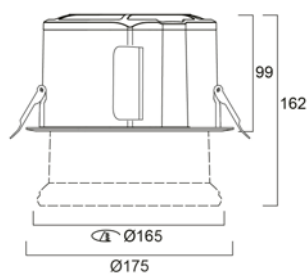

VERSION STANDARD, AVEC COLLERETTE