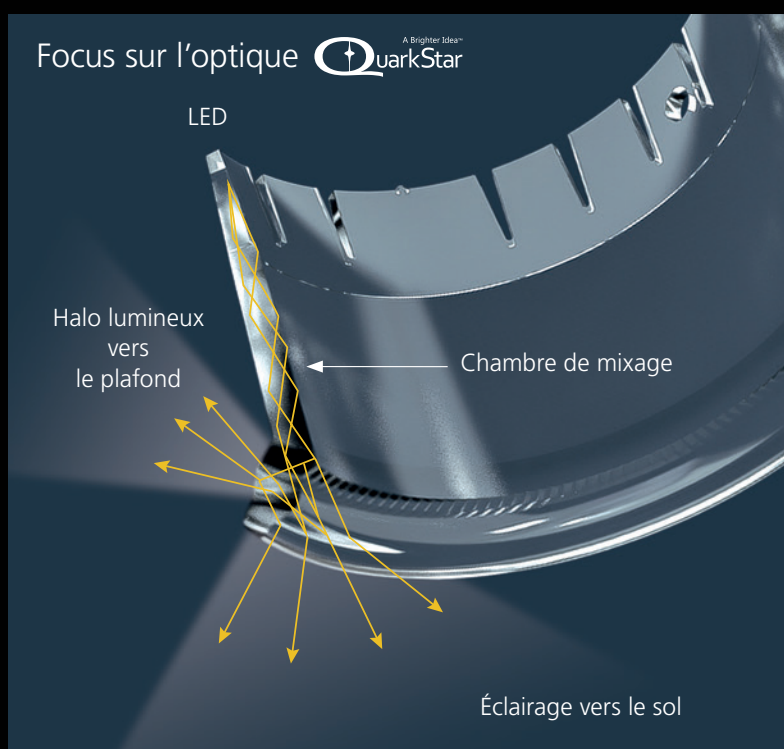

VIEW FROM ABOVE
CEILING LIGHT ENGINE

MET
LINGS RETENTEN

BEUSE
VERNON

AMPLES
R-UP

UNE PROUESSE TECHNOLOGIQUE

Genèse du projet

L'optique développée par  et initialement déployée sur des luminaires linéaires a donné l'idée aux équipes R&D Sylvania d'adapter cette technologie à un luminaire de type downlight.

Ainsi cette prouesse technique et ce design ont pu être adaptés à un luminaire circulaire et a permis aux équipes de constater le formidable potentiel de cette solution.

Après de nombreux mois de recherche et développement au sein de l'usine de Newhaven,

La partie verticale qui compose l'optique agit comme une chambre de mixage et assure le cheminement de la lumière. Elle a pour rôle de guider le flux depuis la LED jusqu'au double réflecteur. Ce dernier permettant la diffusion de l'éclairage, vers le sol et également vers le plafond (halo).