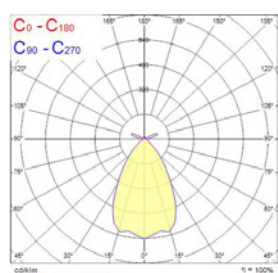

VERSION TL, SANS COLLERETTE

OPTIQUE NON DÉPLOYÉE