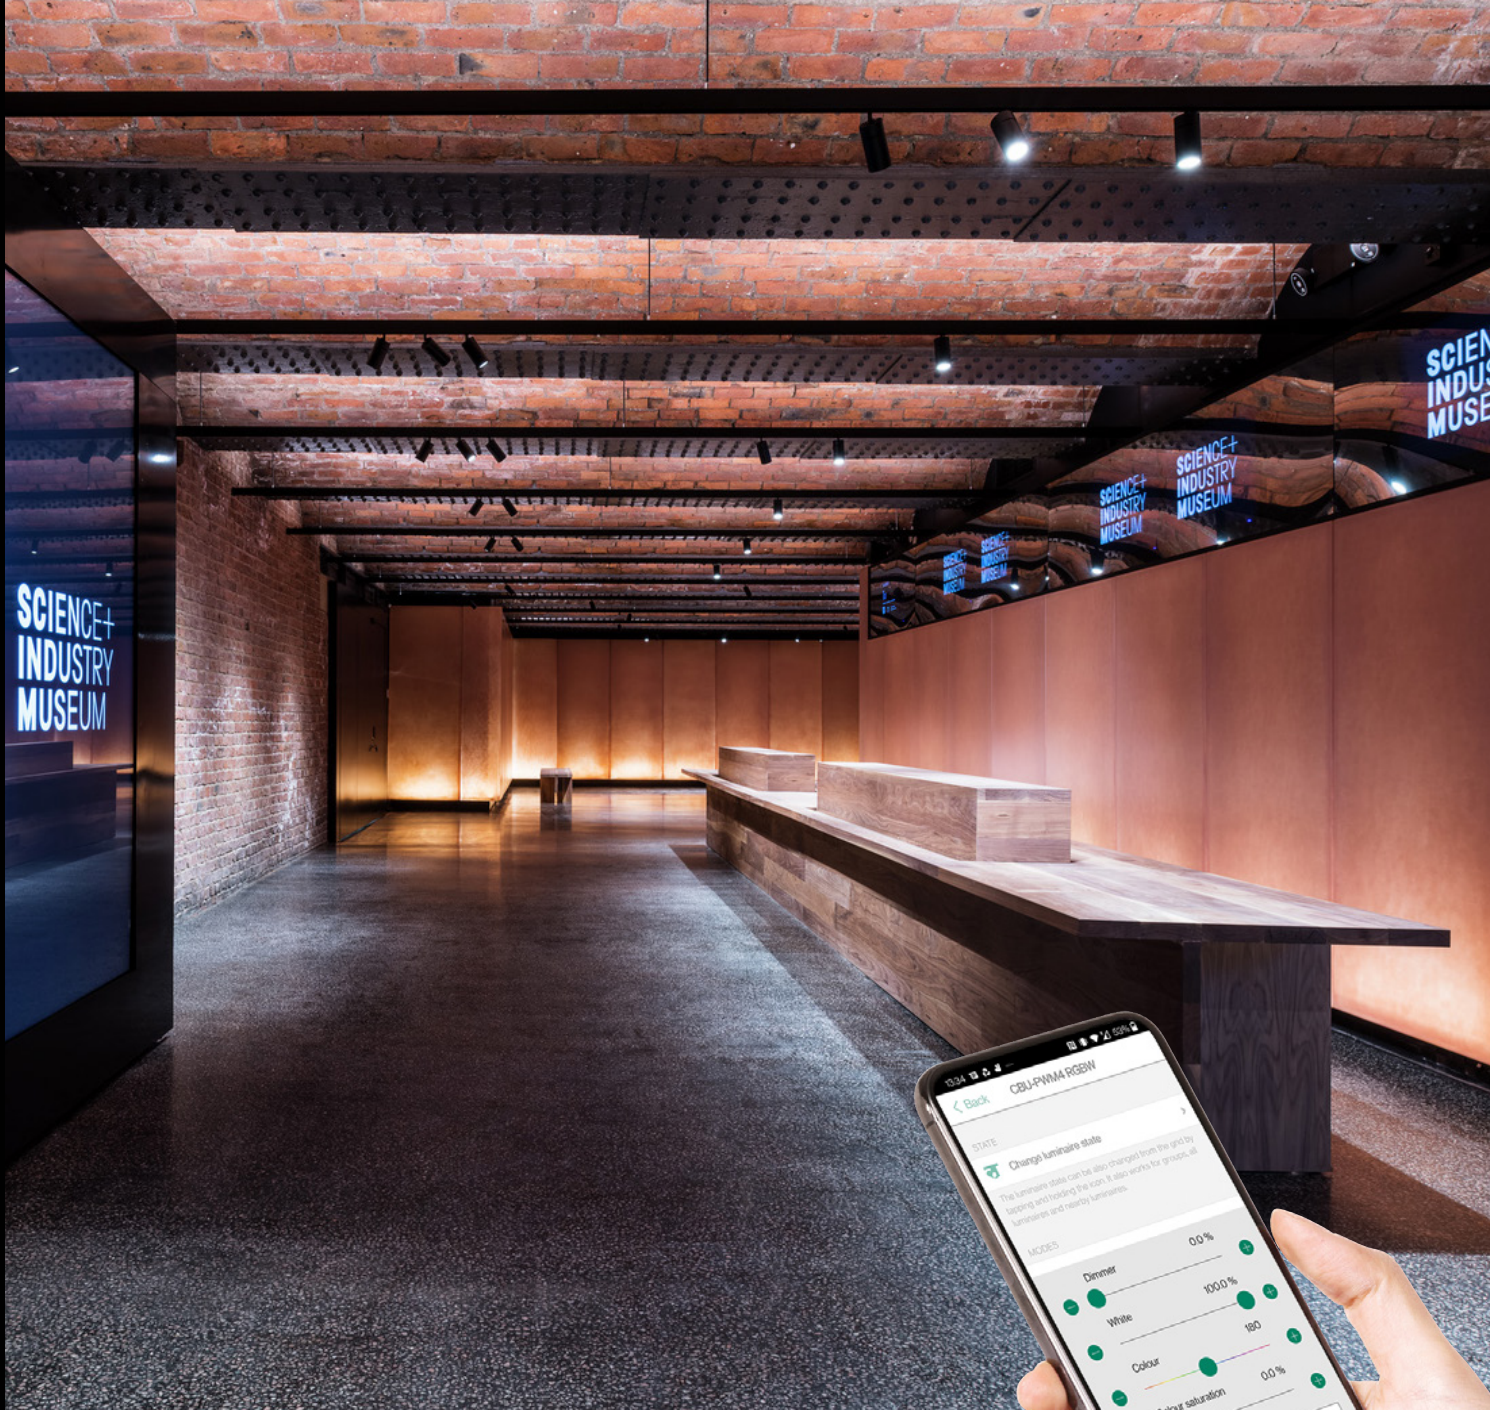

Éclairage optimisé

*Une lumière de haute qualité
entièrement adaptée et automatisée :
la bonne quantité de lumière au bon moment*

Installation rapide & modulable

*Application intuitive et simple d'utilisation
Pas de câblage supplémentaire*

Maintenance facilitée

Capacité d'adaptation aux changements d'agencement

Sécurité - Robustesse - Évolutivité

*Réseau protégé et logiciel évolutif
Aucun point de défaillance unique
Réseau qualifié Bluetooth Mesh*