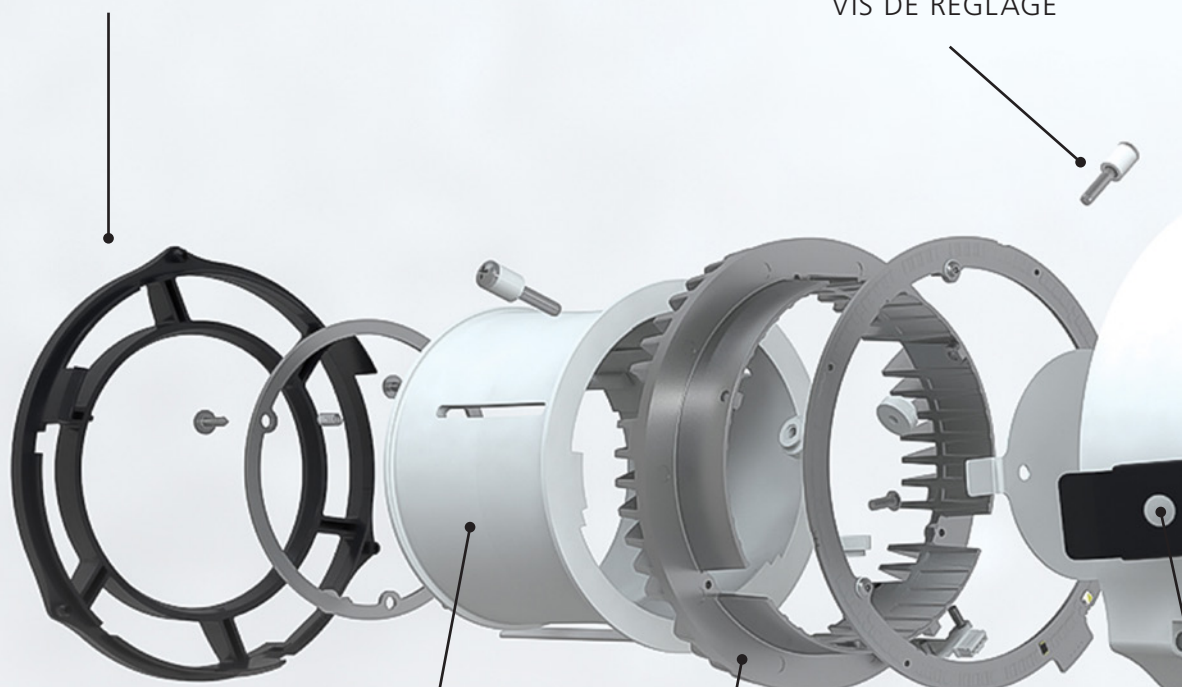

Une solution unique et innovante

Concord Equinox est un concentré de technologie. Son optique coulissante **QuarkStar** A Brighter Idea™ permet un rendu inédit de la lumière. Par ailleurs, tout le corps du luminaire bénéficie d'une conception robuste et développée pour s'intégrer parfaitement à tous les types de plafonds ou de coffrages. L'aspect innovant de Concord Equinox passe également par les éléments qui le composent. Pensé autour de son optique et d'un châssis en aluminium, Concord Equinox se différencie des downlights traditionnels grâce à sa structure creuse. L'accès à cette dernière via le retrait du cache central permet le réglage du déploiement de l'optique au moyen de 3 vis.

CAPOT SUPÉRIEUR

VIS DE RÉGLAGE

SUPPORT DE RÉGLAGE

DISSIPATEUR THERMIQUE