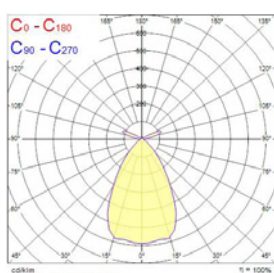

TL : VERSIONS TRIMLESS, SANS COLLERETTE

VERSION TL, SANS COLLERETTE

VERSION STANDARD, AVEC COLLERETTE

OPTIQUE NON DÉPLOYÉE

OPTIQUE DÉPLOYÉE

Bien que tous les efforts aient été fournis pour assurer l'exactitude lors de la compilation des détails techniques contenus dans cette publication, les spécifications et les données de performance sont constamment sujettes à modifications. Les informations actuelles doivent donc être vérifiées auprès de Feilo Sylvania International Group Kft. Copyright Feilo Sylvania International Group Kft. Août 2022.