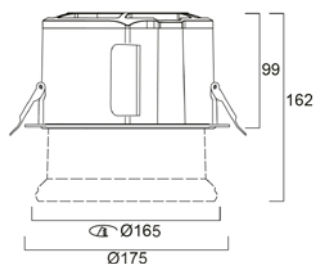

TL : VERSIONS TRIMLESS, SANS COLLERETTE

VERSION TL, SANS COLLERETTE