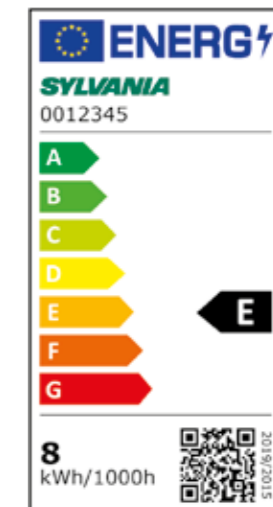

A esto se sumó el Reglamento sobre el etiquetado energético (ELR en inglés), que recalibró la escala de calificación energética que se muestra en los embalajes, lo que permitió amplificar el alcance de la eficiencia.