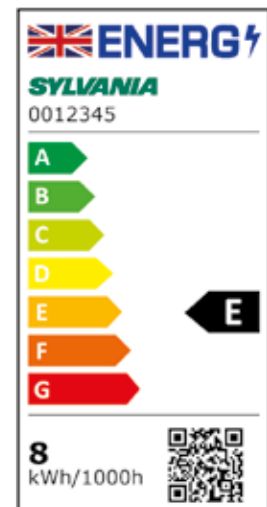

A esto se sumó el Reglamento sobre el etiquetado energético (ELR en inglés), que recalibró la escala de calificación energética que se muestra en los embalajes, lo que permitió amplificar el alcance de la eficiencia.