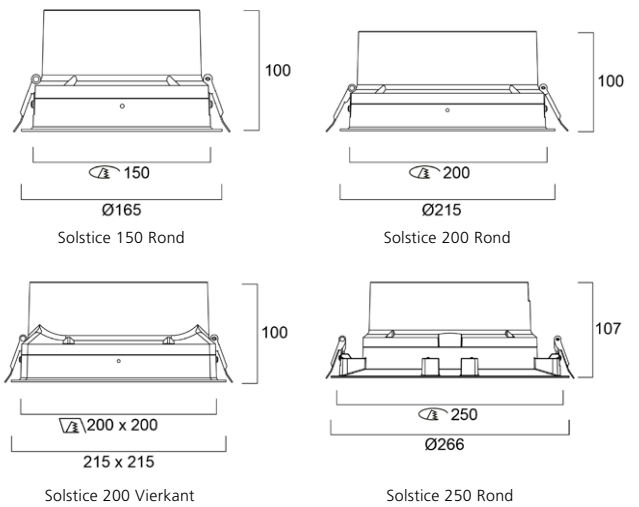

Solstice 150

Solstice 200 & Solstice 250

Afmetingen (mm)

Productafbeeldingen

Solstice 150mm met zwarte reflector

Solstice 200mm met zwarte reflector

Solstice 150mm met zilveren reflector

Solstice 200mm met zilveren reflector