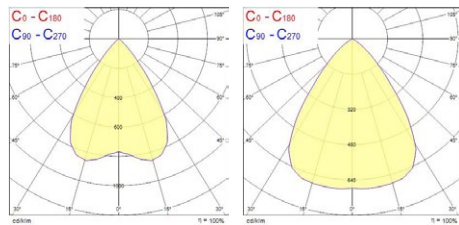

Accessoires

Code	Omschrijving
0046600	Externe noodverlichtingsunit 6V-55V
0046601	Externe noodverlichtingsunit, aut. zelftest/DALI uitleesbaar 6V-55V

Fotometrische gegevens

Solstice 150

Solstice 200 & Solstice 250