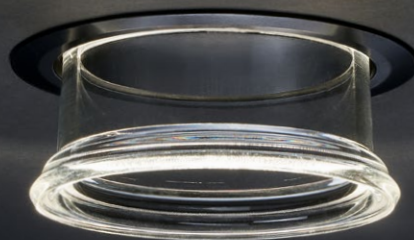

reddot winner 2023

Concord Equinox